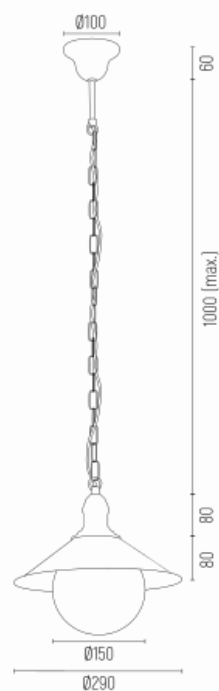

ERBA BIS 3285

Kod produktu: 3285

EAN:5908259951065

Wysoko??: 1260 (?a?cuch 1000)mm

Szeroko??: 290mm

G??boko??: 290mm

?ród?o ?wiatla: E27 (nie zawiera ?ród?a ?wiat?a) / 230V

Rodzaj oprawy: lampa wisz?ca 1 p?.

Moc oprawy: 1 x 15W (max)

Norma: IP44

Materia? wykonania: stal lakierowana, szk?o

Kolor: czarny struktura

Waga netto (kg): 1,23

P.P.H. ARGON, ul. Szkolna 258, 42-261 Starcza,

NIP: 5731629761, **tel.** +48 504 437 619, biuro@argon-lampy.pl, www.argon-lampy.pl

Na zdjęciach pokazane jest poglądowe przedstawienie produktów oraz kolorów. ARGON zastrzega sobie prawo do zmiany przedstawionych materiałów i parametrów technicznych produktów. Rzeczywiste dane mogą nieznacznie różnić się ze względu na proces produkcyjny. Podane wymiary oraz informacje techniczne mają charakter informacyjny.