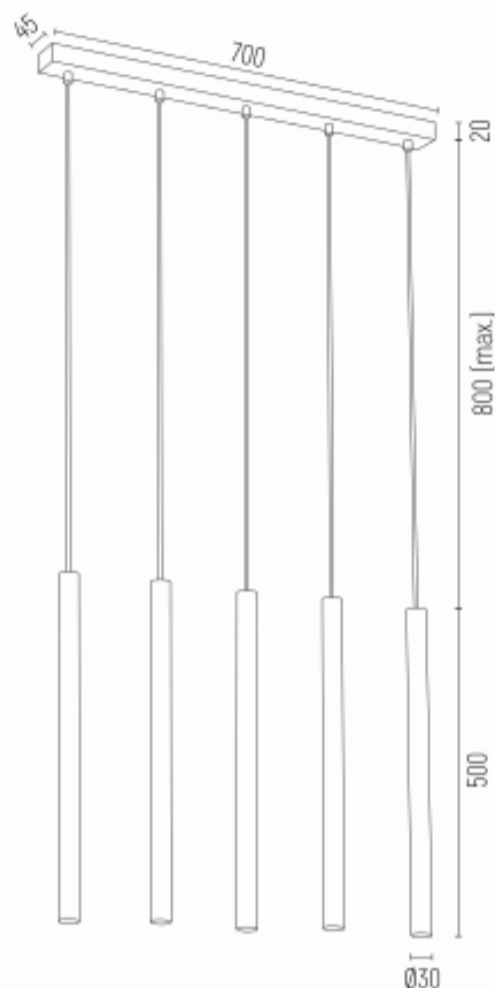

ETNA PLUS 2136

Kod produktu: 2136

EAN:5902553229622

Wysokość: 1300 (przewód 800)mm

Szerokość: 700mm

Głębokość: 40mm

Źródło światła: G9 (nie zawiera źródła światła) / 230V

Rodzaj oprawy: lampa wisząca 5 pł.

Moc oprawy: 5 x 6W (max)

Norma: IP20

Materiał wykonania: stal lakierowana

Kolor: biały struktura

Waga netto (kg): 2,2

P.P.H. ARGON, ul. Szkolna 258, 42-261 Starcza,

NIP: 5731629761, **tel.** +48 504 437 619, biuro@argon-lampy.pl, www.argon-lampy.pl