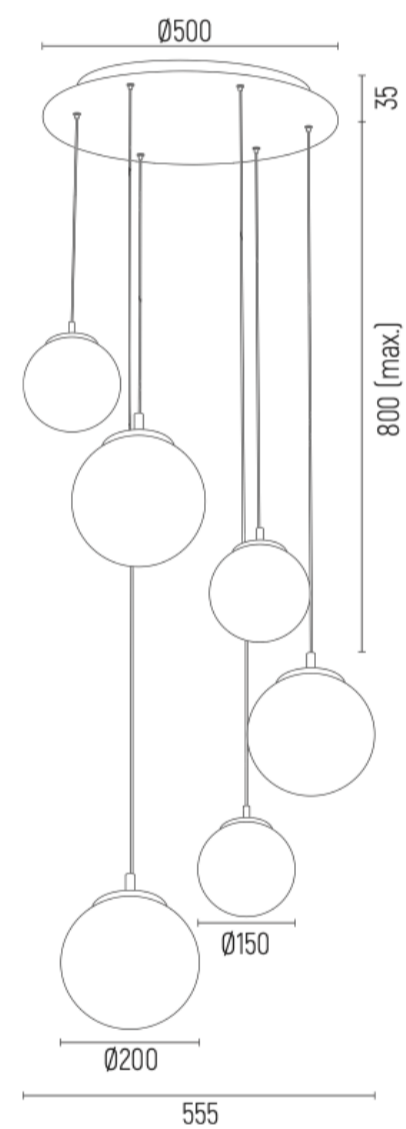

OPTICA 2529

Kod produktu: 2529

EAN:5902553208337

Wysokość: 1700mm

Szerokość: 555mm

Głębokość: 555mm

Źródło światła: E27 (nie zawiera źródła światła) / 230V

Rodzaj oprawy: lampa wisząca 6 pł. na okrągłej podsufitce

Moc oprawy: 6 x 15W (max)

Norma: IP20

Materiał wykonania: szkło, stal chromowana

Kolor: lister grafit, chrom

Waga netto (kg): 5,3

P.P.H. ARGON, ul. Szkolna 258, 42-261 Starcza,

NIP: 5731629761, **tel.** +48 504 437 619, biuro@argon-lampy.pl, www.argon-lampy.pl

Na zdjęciach pokazane jest pogładowe przedstawienie produktów oraz kolorów. ARGON zastrzega sobie prawo do zmiany przedstawionych materiałów i parametrów technicznych produktów. Rzeczywiste dane mogą nieznacznie różnić się ze względu na proces produkcyjny. Podane wymiary oraz informacje techniczne mają charakter informacyjny.