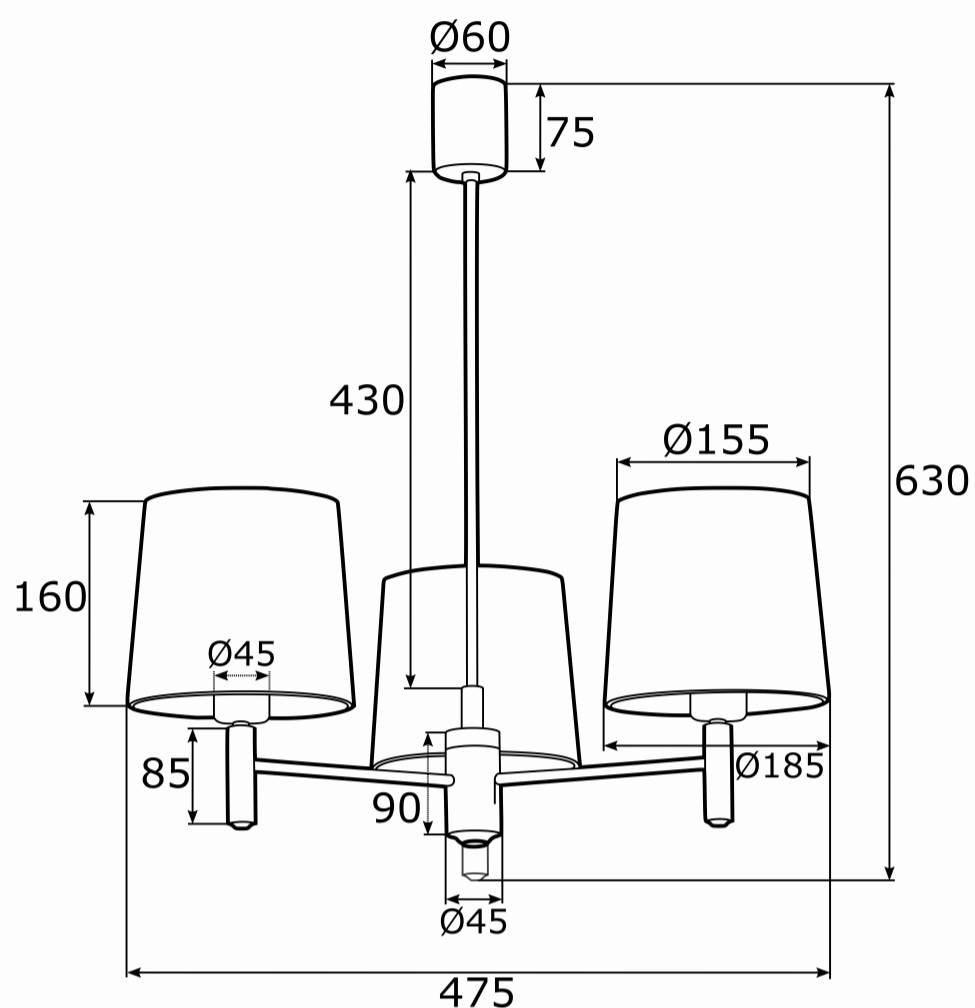

PONTE 1498

Product code: 1498

EAN:5902553213645

Height: 630mm

Width: 475mm

Depth: 475mm

Light source: E27 (nie zawiera źródła światła) / 230V

Type: żyrandol 3 pł.

Max Power: 3 x 15W (max)

Standard IP: IP20

Material: abażur welur, stal mosiądzowana

Color: różowy, ciemny mosiądz

Weight netto (kg): 2,6

P.P.H. ARGON, ul. Szkolna 258, 42-261 Starcza,

NIP: 5731629761, **tel.** +48 504 437 619, biuro@argon-lampy.pl, www.argon-lampy.pl