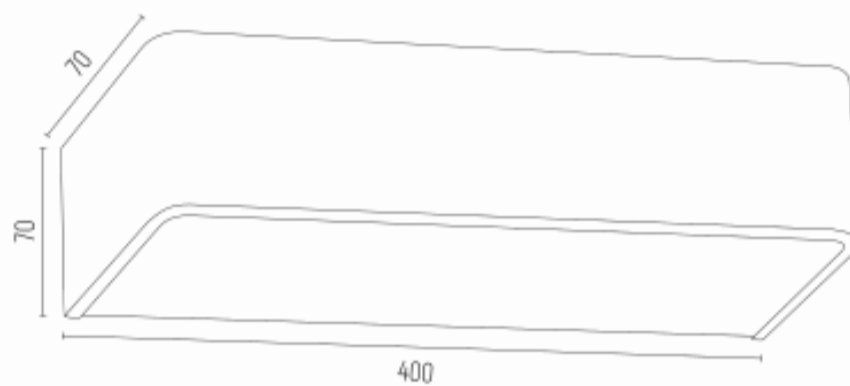

RODAN 655

Product code 655

EAN:5908259945156

Height 70mm

Width 400mm

Depth 90mm

Light source: E27 (nie zawiera źródła światła) / 230V

Type: kinkiet 2 pł. duży

Max Power: 2 x 15W (max)

Standard IP: IP20

Materiał: stal chromowana, szkło

Color: chrom

Weight netto (kg): 1,4

P.P.H. ARGON, ul. Szkolna 258, 42-261 Starcza,

NIP: 5731629761, **tel.** +48 504 437 619, biuro@argon-lampy.pl, www.argon-lampy.pl