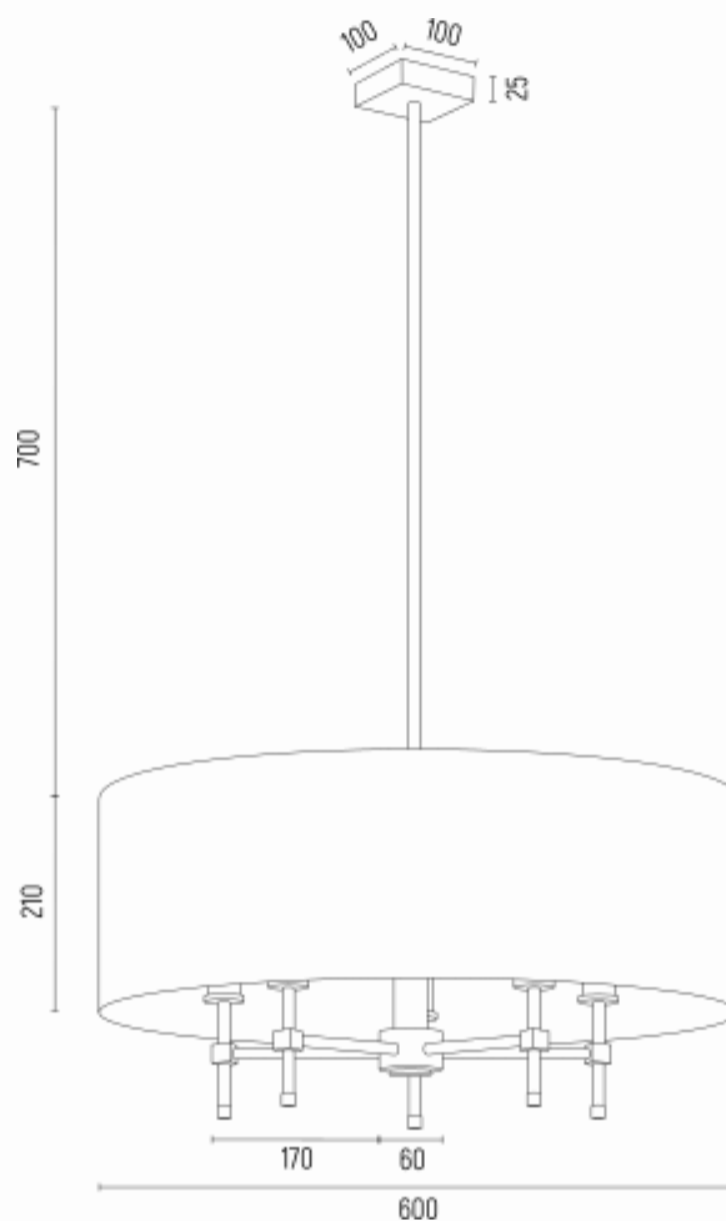

ABBANO 2132

Kod produktu: 2132

EAN: 5902553227741

Wysokość: 1030mm

Szerokość: 600mm

Głębokość: 600mm

Źródło światła: E14 (nie zawiera źródła światła) / 230V

Rodzaj oprawy: żyrandol 5 pł.

Moc oprawy: 5 x 7W (max)

Norma: IP20

Materiał wykonania: abażur welur, mosiądz

Kolor: biały, mosiądz szczotkowany

Waga netto (kg): 3,6

P.P.H. ARGON, ul. Szkolna 258, 42-261 Starcza,

NIP: 5731629761, **tel.** +48 504 437 619, biuro@argon-lampy.pl, www.argon-lampy.pl