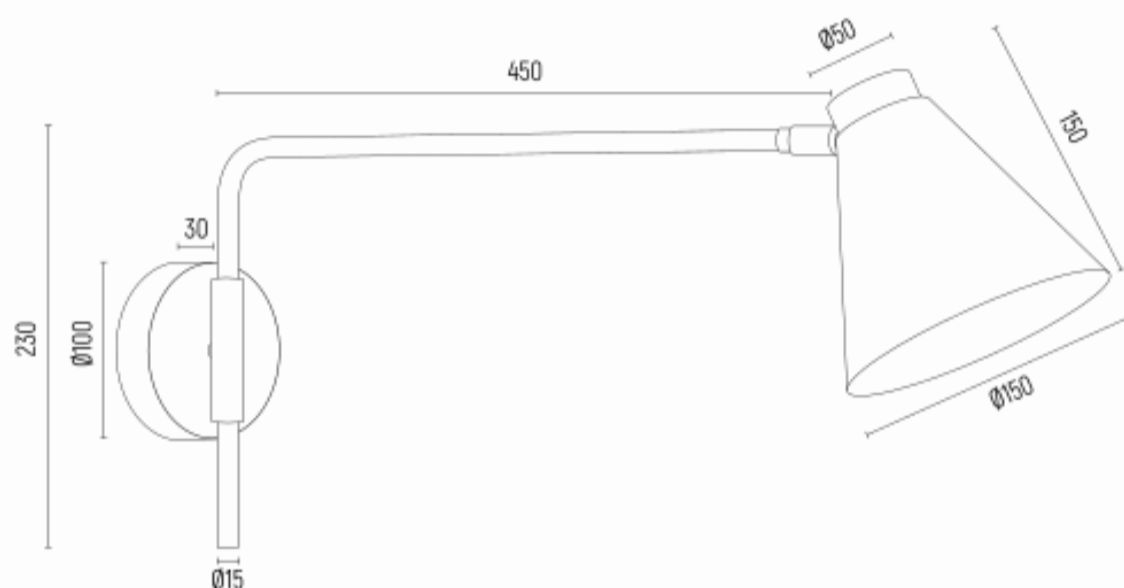

AVALONE 8007

Product code: 8007

EAN:5902553227284

Height: 240mm

Width: 150mm

Depth: 570mm

Light source: E27 (nie zawiera źródła światła) / 230V

Type: kinkiet 1 pł. na dłuższym wysięgniku

Max Power: 1 x 15W (max)

Standard IP: IP20

Material: stal lakierowana, stal mosiądzowana

Color: biały struktura, el. mosiądzowane

Weight netto (kg): 0,9

P.P.H. ARGON, ul. Szkolna 258, 42-261 Starcza,

NIP: 5731629761, **tel.** +48 504 437 619, biuro@argon-lampy.pl, www.argon-lampy.pl