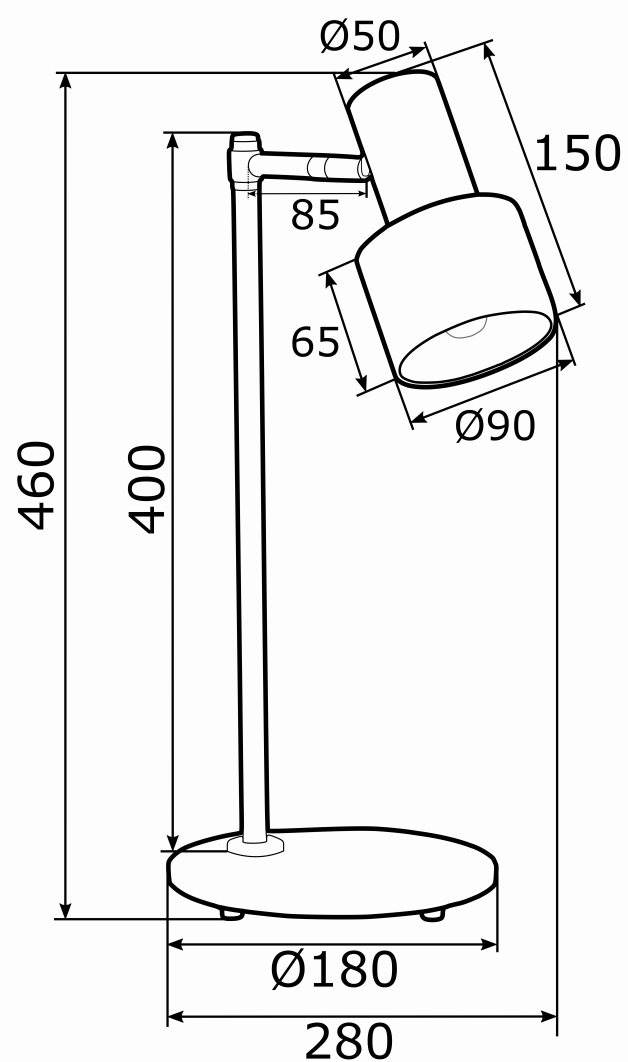

DORIA 4276

Product code 4276

EAN:5902553212525

Height 460mm

Width 180mm

Depth 280mm

Light source: E27 (nie zawiera źródła światła) / 230V

Type: lampa biurkowa 1 pł.

Max Power: 1 x 15W (max)

Standard IP: IP20

Materiał: stal lakierowana, stal mosiądzowana

Color: szalwia struktura, el. mosiądzowane

Weight netto (kg): 2,2

P.P.H. ARGON, ul. Szkolna 258, 42-261 Starcza,

NIP: 5731629761, **tel.** +48 504 437 619, biuro@argon-lampy.pl, www.argon-lampy.pl