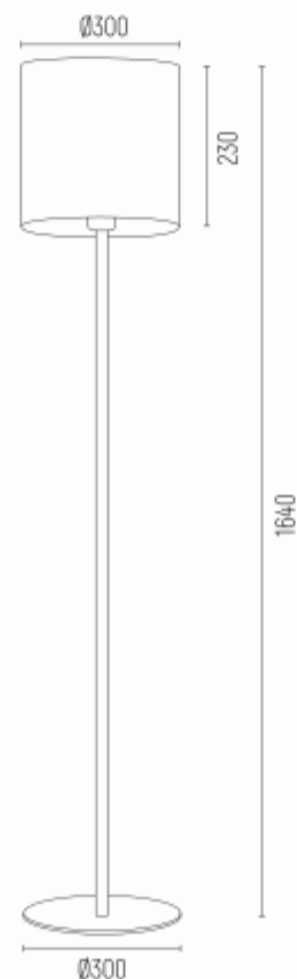

## HILARY 4082

**Kod produktu:** 4082

**EAN:**5902553211061

**Wysokość:** 1640mm

**Szerokość:** 300mm

**Głębokość:** 300mm

**Źródło światła:** E27 (nie zawiera źródła światła) / 230V

**Rodzaj oprawy:** lampa podłogowa 1 pł.

**Moc oprawy:** 1 x 15W (max)

**Norma:** IP20

**Materiał wykonania:** abażur, stal lakierowana

**Kolor:** biały, czarny struktura

**Waga netto (kg):** 4,8

**P.P.H. ARGON**, ul. Szkolna 258, 42-261 Starcza,