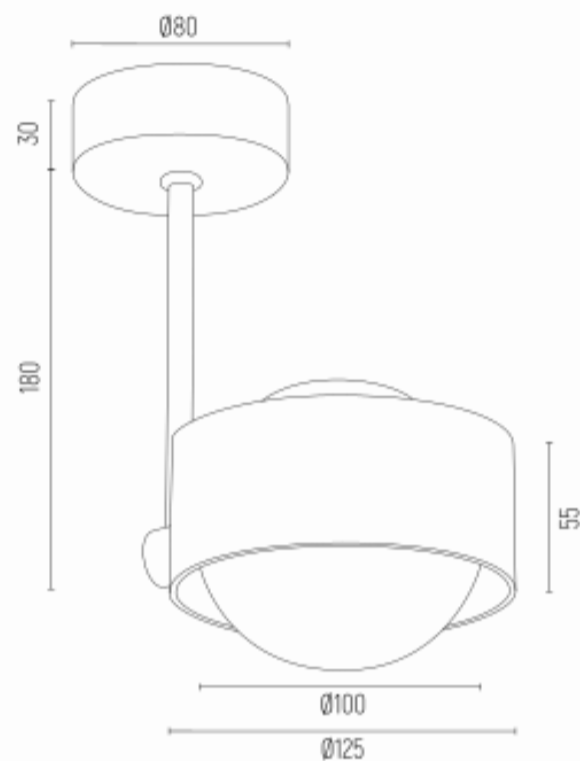

MASSIMO PLUS 8058

Kod produktu: 8058

EAN:5902553228656

Wysokość: 250mm

Szerokość: 140mm

Głębokość: 125mm

Źródło światła: G9 (nie zawiera źródła światła) / 230V

Rodzaj oprawy: lampa wisząca 1 pł.

Moc oprawy: 1 x 6W LED (max)

Norma: IP44

Materiał wykonania: szkło, stal lakierowana

Kolor: opal mat, biały struktura

Waga netto (kg): 0,6

P.P.H. ARGON, ul. Szkolna 258, 42-261 Starcza,

NIP: 5731629761, **tel.** +48 504 437 619, biuro@argon-lampy.pl, www.argon-lampy.pl