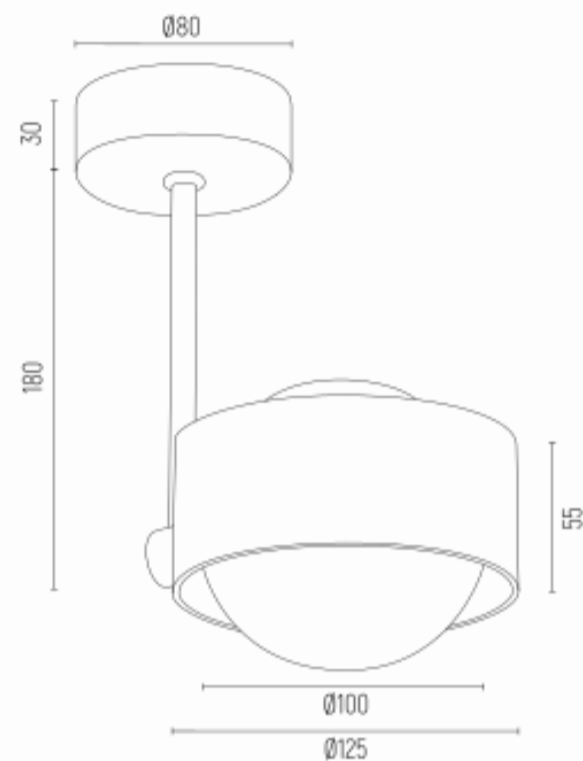

MASSIMO PLUS 8568

Product code: 8568

EAN:5902553236439

Height: 250mm

Width: 140mm

Depth: 125mm

Light source: G9 (nie zawiera źródła światła) / 230V

Type: lampa wisząca 1 pł.

Max Power: 1 x 6W LED (max)

Standard IP: IP44

Material: szkło, stal lakierowana

Color: opal mat, złoty

Weight netto (kg): 0,6

P.P.H. ARGON, ul. Szkolna 258, 42-261 Starcza,

NIP: 5731629761, **tel.** +48 504 437 619, biuro@argon-lampy.pl, www.argon-lampy.pl