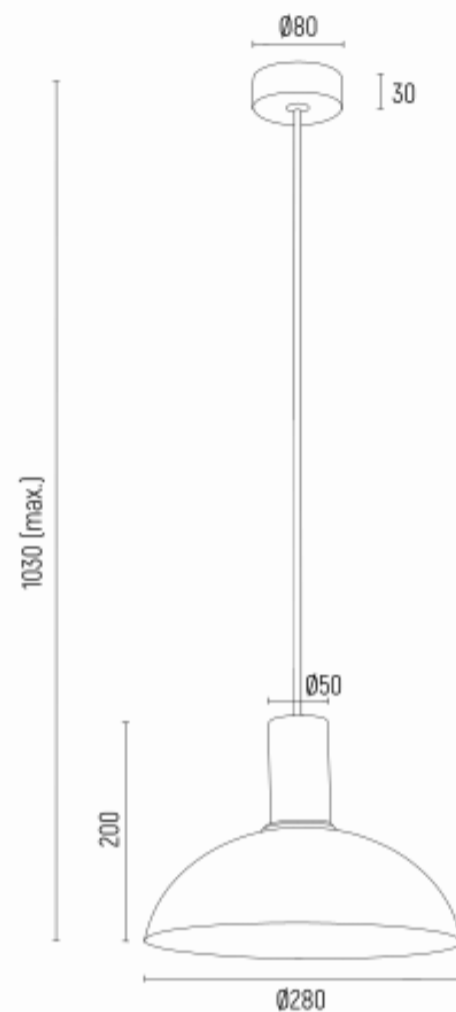

SINES 1468

Product code 1468

EAN:5902553213102

Height przewód max. 800, całość 1050mm

Width 400mm

Depth 400mm

Light source: E27 (nie zawiera źródła światła) / 230V

Type: lampa wisząca 3 pł. na okrągłej podsufitce

Max Power: 3 x 15W (max)

Standard IP: IP20

Materiał: stal lakierowana, stal mosiądzowana

Color: biały struktura, el. mosiądzowane

Weight netto (kg): 2

P.P.H. ARGON, ul. Szkolna 258, 42-261 Starcza,

NIP: 5731629761, **tel.** +48 504 437 619, biuro@argon-lampy.pl, www.argon-lampy.pl