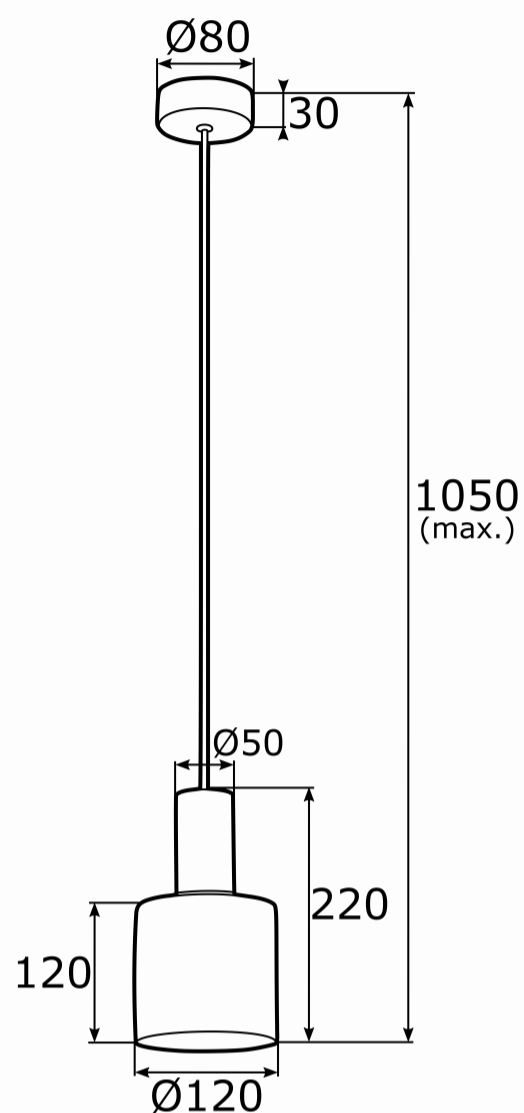

SINES 1469

Product code 1469

EAN:5902553213119

Height przewód max. 800, całość 1050mm

Width 400mm

Depth 400mm

Light source: E27 (nie zawiera źródła światła) / 230V

Type: lampa wisząca 3 pł. na okrągłej podsufitce

Max Power: 3 x 15W (max)

Standard IP: IP20

Materiał: stal lakierowana, stal mosiądzowana

Color: koral struktura, el. mosiądzowane

Weight netto (kg): 2

P.P.H. ARGON, ul. Szkolna 258, 42-261 Starcza,

NIP: 5731629761, **tel.** +48 504 437 619, biuro@argon-lampy.pl, www.argon-lampy.pl