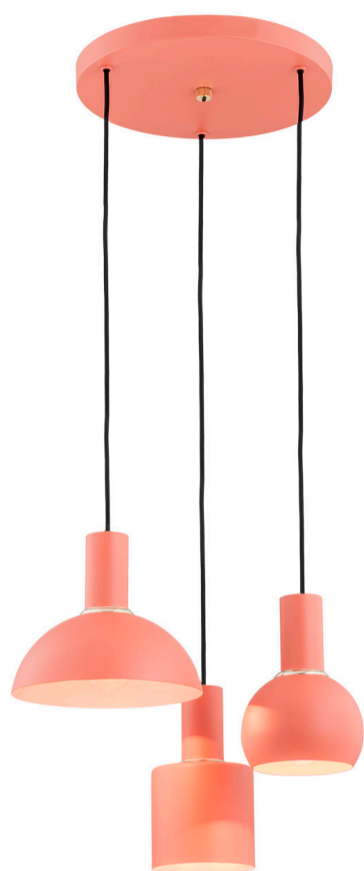

SINES 1469

Product code 1469

EAN:5902553213119

Height przewód max. 800, całość 1050mm

Width 400mm

Depth 400mm

Light source: E27 (nie zawiera źródła światła) / 230V

Type: lampa wisząca 3 pł. na okrągłej podsufitce

Max Power: 3 x 15W (max)

Standard IP: IP20

Materiał: stal lakierowana, stal mosiądzowana

Color: koral struktura, el. mosiądzowane

Weight netto (kg): 2

P.P.H. ARGON, ul. Szkolna 258, 42-261 Starcza,

NIP: 5731629761, **tel.** +48 504 437 619, biuro@argon-lampy.pl, www.argon-lampy.pl