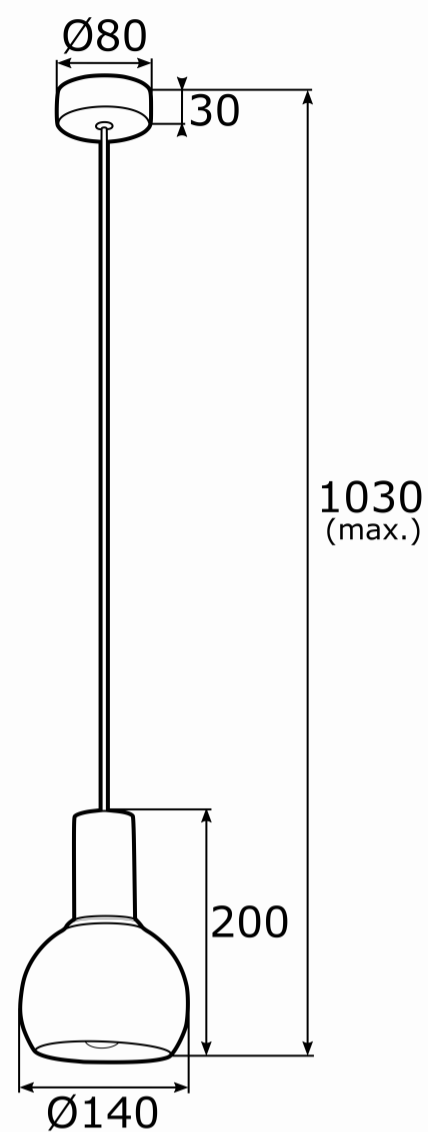

SINES 1470

Product code 1470

EAN:5902553213126

Height przewód max. 800, całość 1050mm

Width 400mm

Depth 400mm

Light source: E27 (nie zawiera źródła światła) / 230V

Type: lampa wisząca 3 pł. na okrągłej podsufitce

Max Power: 3 x 15W (max)

Standard IP: IP20

Materiał: stal lakierowana, stal mosiądzowana

Color: szalwia struktura, el. mosiądzowane

Weight netto (kg): 2

P.P.H. ARGON, ul. Szkolna 258, 42-261 Starcza,

NIP: 5731629761, **tel.** +48 504 437 619, biuro@argon-lampy.pl, www.argon-lampy.pl