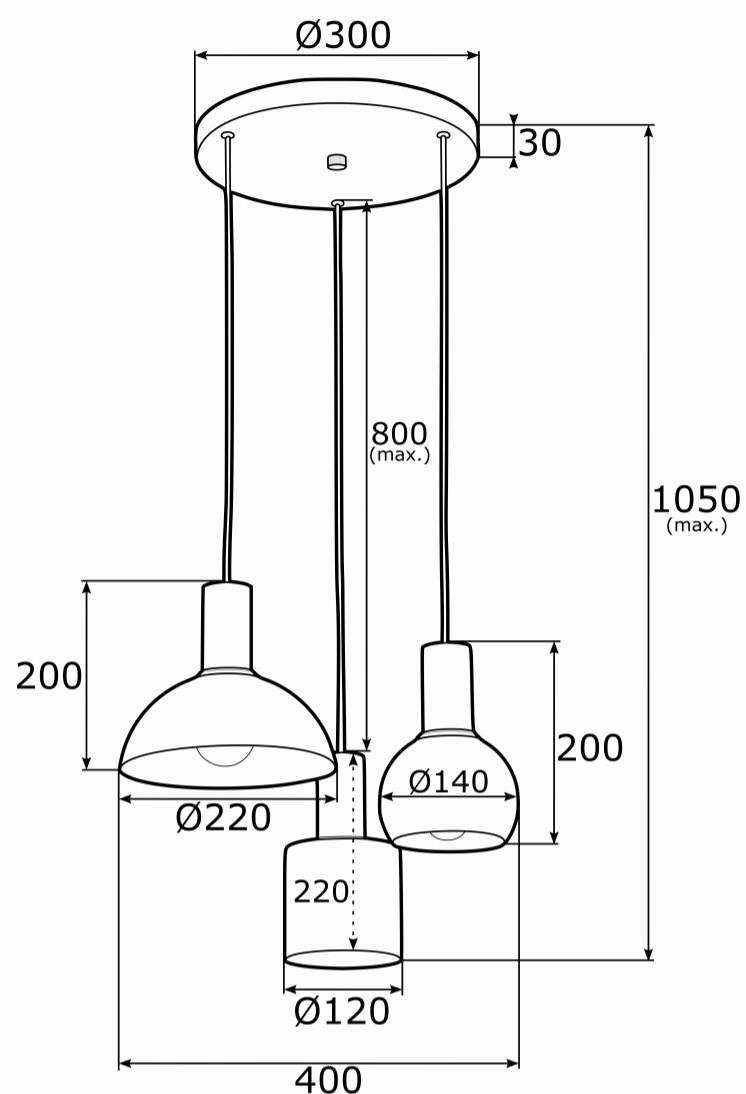

## SINES 1471

**Product code** 1471

**EAN:**5902553213133

**Height** przewód max. 800, całość 1050mm

**Width** 400mm

**Depth** 400mm

**Light source:** E27 (nie zawiera źródła światła) / 230V

**Type:** lampa wisząca 3 pł. na okrągłej podsufitce

**Max Power:** 3 x 15W (max)

**Standard IP:** IP20

**Materiał:** stal lakierowana, stal mosiądzowana

**Color:** granat struktura, el. mosiądzowane

**Weight netto (kg):** 2

**P.P.H. ARGON**, ul. Szkolna 258, 42-261 Starcza,