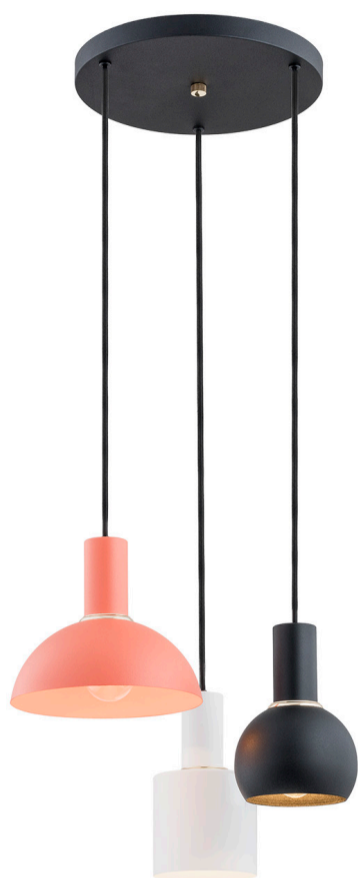

SINES 1480

Kod produktu: 1480

EAN: 5902553213164

Wysokość: przewód max. 800, całość 1050mm

Szerokość: 400mm

Głębokość: 400mm

Źródło światła: E27 (nie zawiera źródła światła) / 230V

Rodzaj oprawy: lampa wisząca 3 pł. na okrągłej podsufitce

Moc oprawy: 3 x 15W (max)

Norma: IP20

Materiał wykonania: stal lakierowana, stal mosiądzowana

Kolor: mix (biały, czarny, koral) struktura, el. mosiądzowane

Waga netto (kg): 2

P.P.H. ARGON, ul. Szkolna 258, 42-261 Starcza,