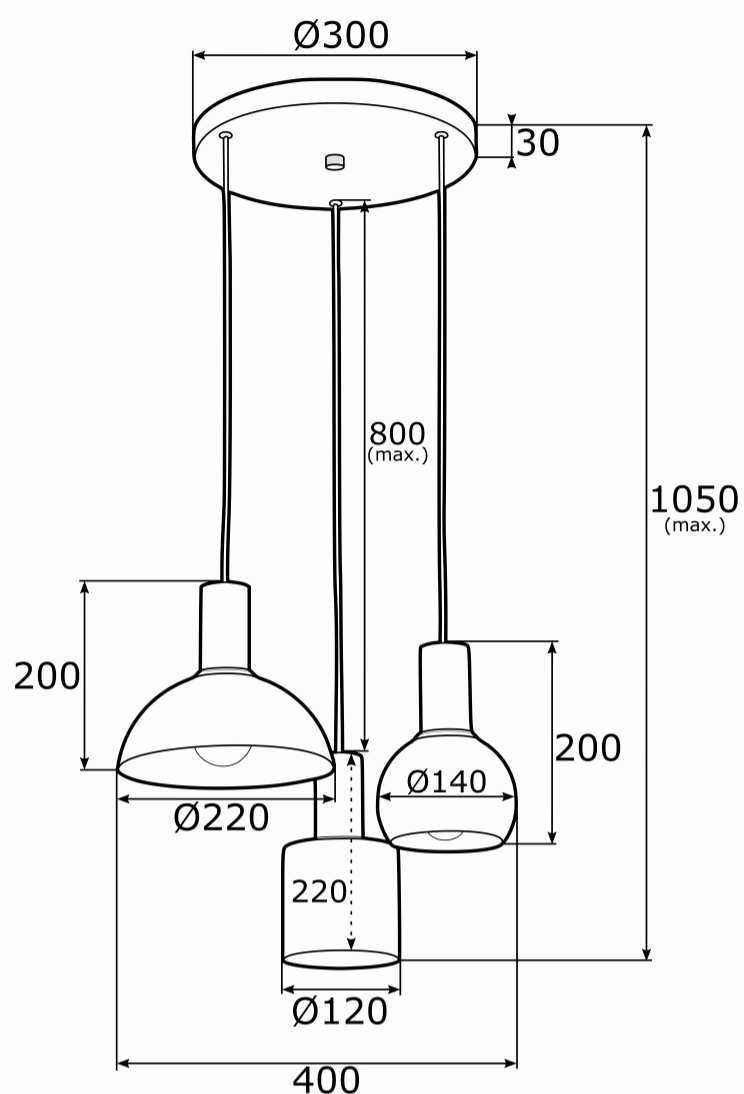

SINES 1480

Kod produktu: 1480

EAN: 5902553213164

Wysokość: przewód max. 800, całość 1050mm

Szerokość: 400mm

Głębokość: 400mm

Źródło światła: E27 (nie zawiera źródła światła) / 230V

Rodzaj oprawy: lampa wisząca 3 pł. na okrągłej podsufitce

Moc oprawy: 3 x 15W (max)

Norma: IP20

Materiał wykonania: stal lakierowana, stal mosiądzowana

Kolor: mix (biały, czarny, koral) struktura, el. mosiądzowane

Waga netto (kg): 2

P.P.H. ARGON, ul. Szkolna 258, 42-261 Starcza,