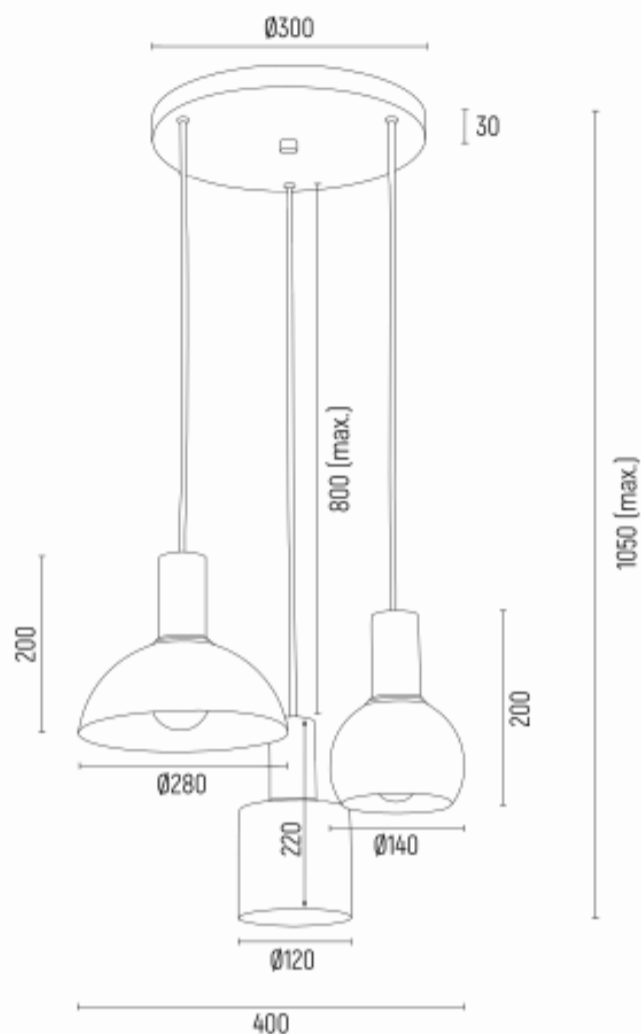

SINES 4218

Product code 4218

EAN:5902553213218

Height przewód max. 800, całość 1050mm

Width 120mm

Depth 120mm

Light source: E27 (nie zawiera źródła światła) / 230V

Type: lampa wisząca 1 pł.

Max Power: 1 x 15W (max)

Standard IP: IP20

Materiał: stal lakierowana, stal mosiądzowana

Color: koral struktura, el. mosiądzowane

Weight netto (kg): 0,6

P.P.H. ARGON, ul. Szkolna 258, 42-261 Starcza,

NIP: 5731629761, **tel.** +48 504 437 619, biuro@argon-lampy.pl, www.argon-lampy.pl