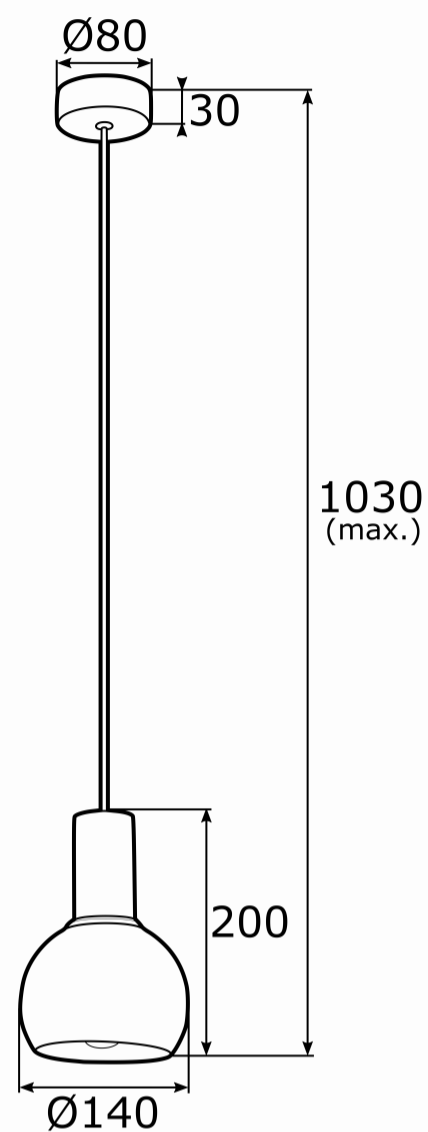

SINES 4220

Product code 4220

EAN:5902553213232

Height przewód max. 800, całość 1030mm

Width 280mm

Depth 280mm

Light source: E27 (nie zawiera źródła światła) / 230V

Type: lampa wisząca 1 pł.

Max Power: 1 x 15W (max)

Standard IP: IP20

Materiał: stal lakierowana, stal mosiądzowana

Color: biały struktura, el.mosiądzowane

Weight netto (kg): 0,8

P.P.H. ARGON, ul. Szkolna 258, 42-261 Starcza,

NIP: 5731629761, **tel.** +48 504 437 619, biuro@argon-lampy.pl, www.argon-lampy.pl