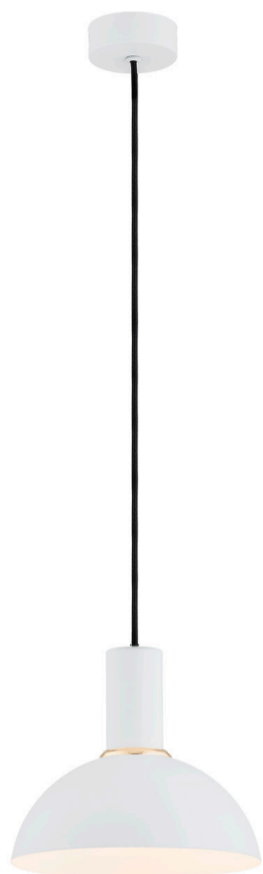

SINES 4220

Product code 4220

EAN:5902553213232

Height przewód max. 800, całość 1030mm

Width 280mm

Depth 280mm

Light source: E27 (nie zawiera źródła światła) / 230V

Type: lampa wisząca 1 pł.

Max Power: 1 x 15W (max)

Standard IP: IP20

Materiał: stal lakierowana, stal mosiądzowana

Color: biały struktura, el.mosiądzowane

Weight netto (kg): 0,8

P.P.H. ARGON, ul. Szkolna 258, 42-261 Starcza,

NIP: 5731629761, **tel.** +48 504 437 619, biuro@argon-lampy.pl, www.argon-lampy.pl