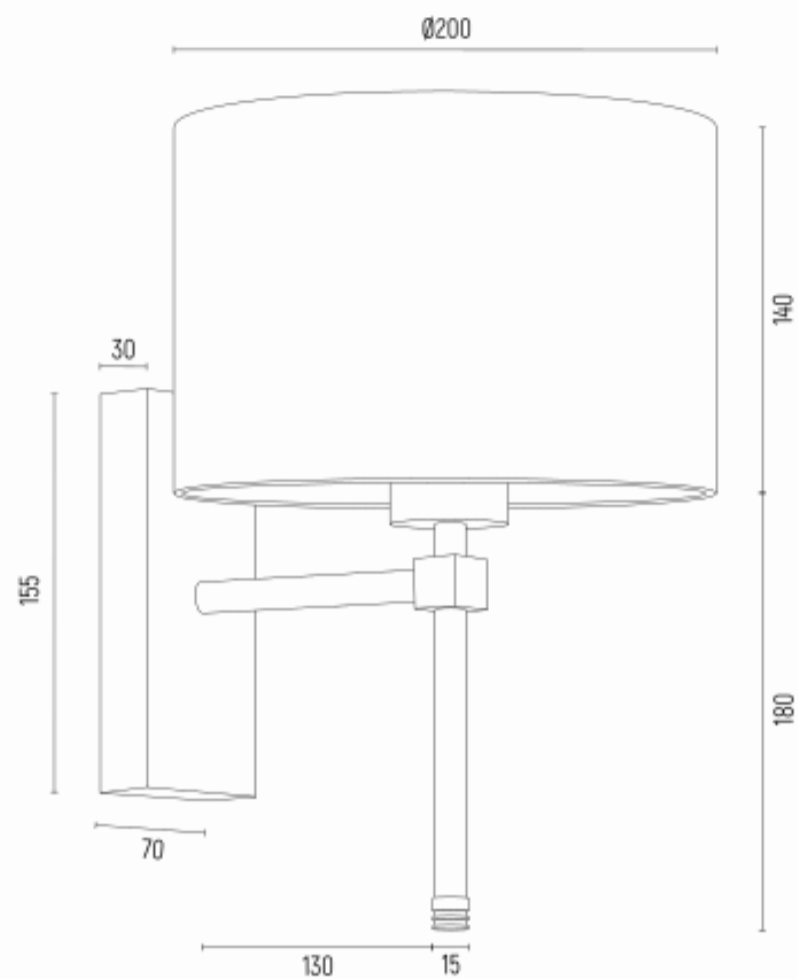

ABBANO 8050

Product code: 8050

EAN: 5902553228397

Height: 320mm

Width: 200mm

Depth: 260mm

Light source: E27 (nie zawiera źródła światła) / 230V

Type: kinkiet 1 pł.

Max Power: 1 x 15W (max)

Standard IP: IP20

Material: abażur welur, mosiądz

Color: czarny, mosiądz szczotkowany

Weight netto (kg): 0,7

P.P.H. ARGON, ul. Szkolna 258, 42-261 Starcza,

NIP: 5731629761, **tel.** +48 504 437 619, biuro@argon-lampy.pl, www.argon-lampy.pl