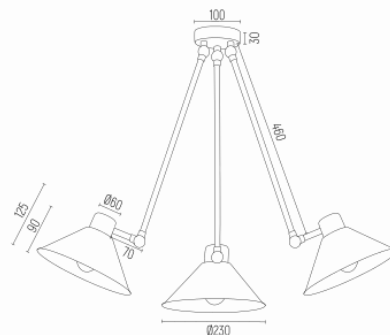

ALTEA 1451

Código del producto 1451

EAN: 5902553216837

Altura 700 mm

Anchura 1330 mm

Profundidad 1330 mm

Fuente de luz: E27 (nie zawiera źródła światła) / 230V

Tipo: lampa wisząca 3 pł.

Potencia máxima: 3 x 15W (max)

IP estándar: IP20

Material: stal lakierowana

Color: biały struktura

Peso netto (kg): 2

NIP: 5731629761, **tel.** +48 504 437 619, biuro@argon-lampy.pl, www.argon-lampy.pl

Na zdjęciach pokazane jest poglądowe przedstawienie produktów oraz kolorów. ARGON zastrzega sobie prawo do zmiany przedstawionych materiałów i parametrów technicznych produktów. Rzeczywiste dane mogą nieznacznie różnić się ze względu na proces produkcyjny. Podane wymiary oraz informacje techniczne mają charakter informacyjny.