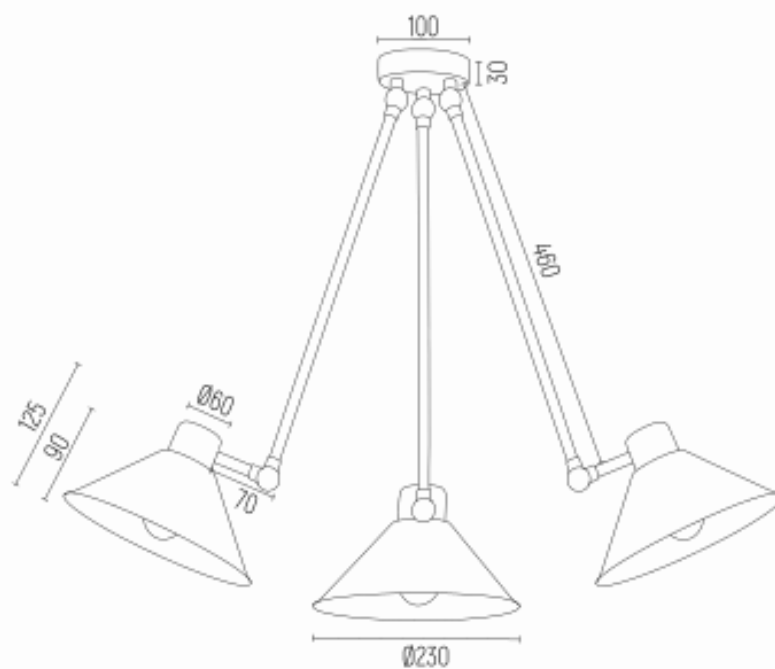

ALTEA 1452

Kod produktu: 1452

EAN: 5902553216875

Wysokość: 700mm

Szerokość: 1330mm

Głębokość: 1330mm

Źródło światła: E27 (nie zawiera źródła światła) / 230V

Rodzaj oprawy: lampa wisząca 3 pł.

Moc oprawy: 3 x 15W (max)

Norma: IP20

Materiał wykonania: stal lakierowana

Kolor: czarny struktura

Waga netto (kg): 2

P.P.H. ARGON, ul. Szkolna 258, 42-261 Starcza,

NIP: 5731629761, **tel.** +48 504 437 619, biuro@argon-lampy.pl, www.argon-lampy.pl