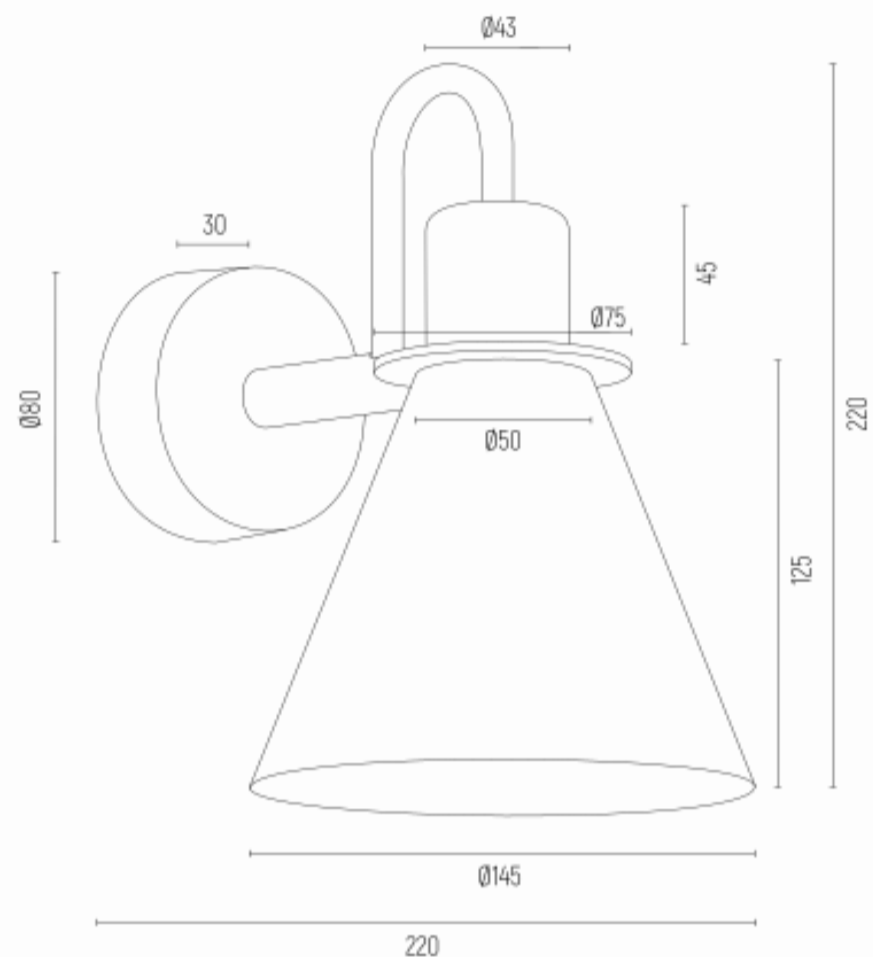

BEVERLY 4705

Kod produktu: 4705

EAN:5902553222395

Wysokość: 220mm

Szerokość: 145mm

Głębokość: 220mm

Źródło światła: E27 (nie zawiera źródła światła) / 230V

Rodzaj oprawy: kinkiet 1 pł.

Moc oprawy: 1 x 15W (max)

Norma: IP20

Materiał wykonania: stal lakierowana, stal chromowana

Kolor: biały struktura, el. chromowane

Waga netto (kg): 0,6

P.P.H. ARGON, ul. Szkolna 258, 42-261 Starcza,

NIP: 5731629761, **tel.** +48 504 437 619, biuro@argon-lampy.pl, www.argon-lampy.pl