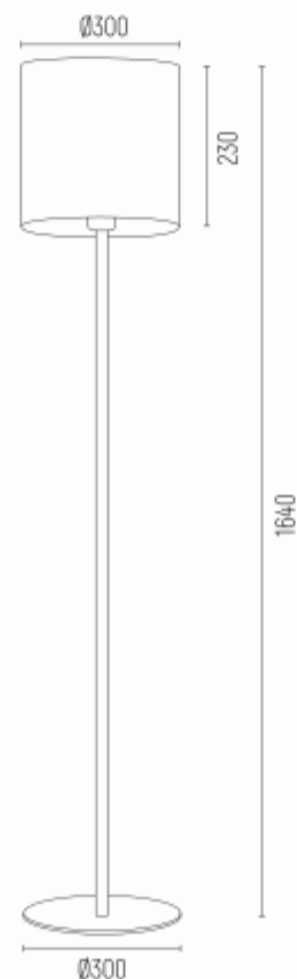

HILARY 4082

Kod produktu: 4082

EAN:5902553211061

Wysokość: 1640mm

Szerokość: 300mm

Głębokość: 300mm

Źródło światła: E27 (nie zawiera źródła światła) / 230V

Rodzaj oprawy: lampa podłogowa 1 pł.

Moc oprawy: 1 x 15W (max)

Norma: IP20

Materiał wykonania: abażur, stal lakierowana

Kolor: biały, czarny struktura

Waga netto (kg): 4,8

P.P.H. ARGON, ul. Szkolna 258, 42-261 Starcza,

NIP: 5731629761, **tel.** +48 504 437 619, biuro@argon-lampy.pl, www.argon-lampy.pl