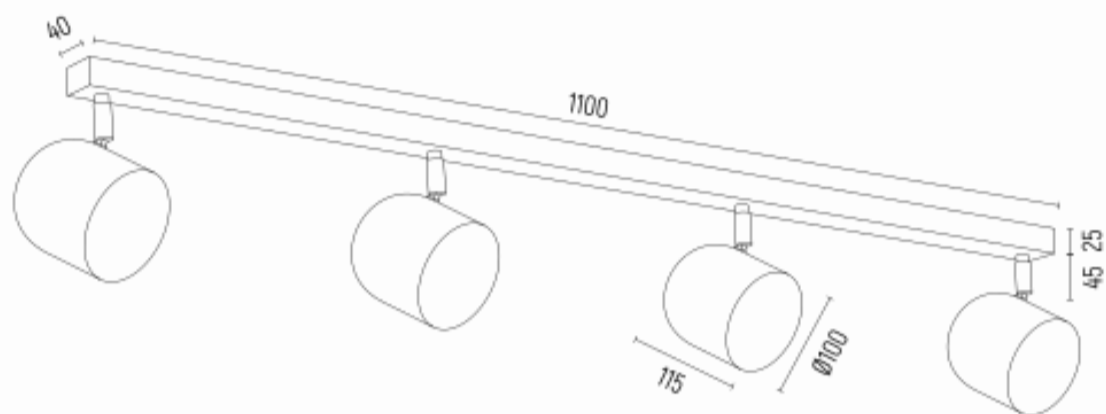

ISOLA 1810

Kod produktu: 1810

EAN:5902553233285

Wysokość: max 195 (min. 175)mm

Szerokość: max 1170 (min. 1150)mm

Głębokość: max 115 (min. 100)mm

Źródło światła: GU10 (nie zawiera źródła światła) / 230V

Rodzaj oprawy: plafon 4 pł.

Moc oprawy: 4 x 5W (max)

Norma: IP20

Materiał wykonania: stal lakierowana

Kolor: złoty

Waga netto (kg): 2,3

P.P.H. ARGON, ul. Szkolna 258, 42-261 Starcza,

NIP: 5731629761, **tel.** +48 504 437 619, biuro@argon-lampy.pl, www.argon-lampy.pl