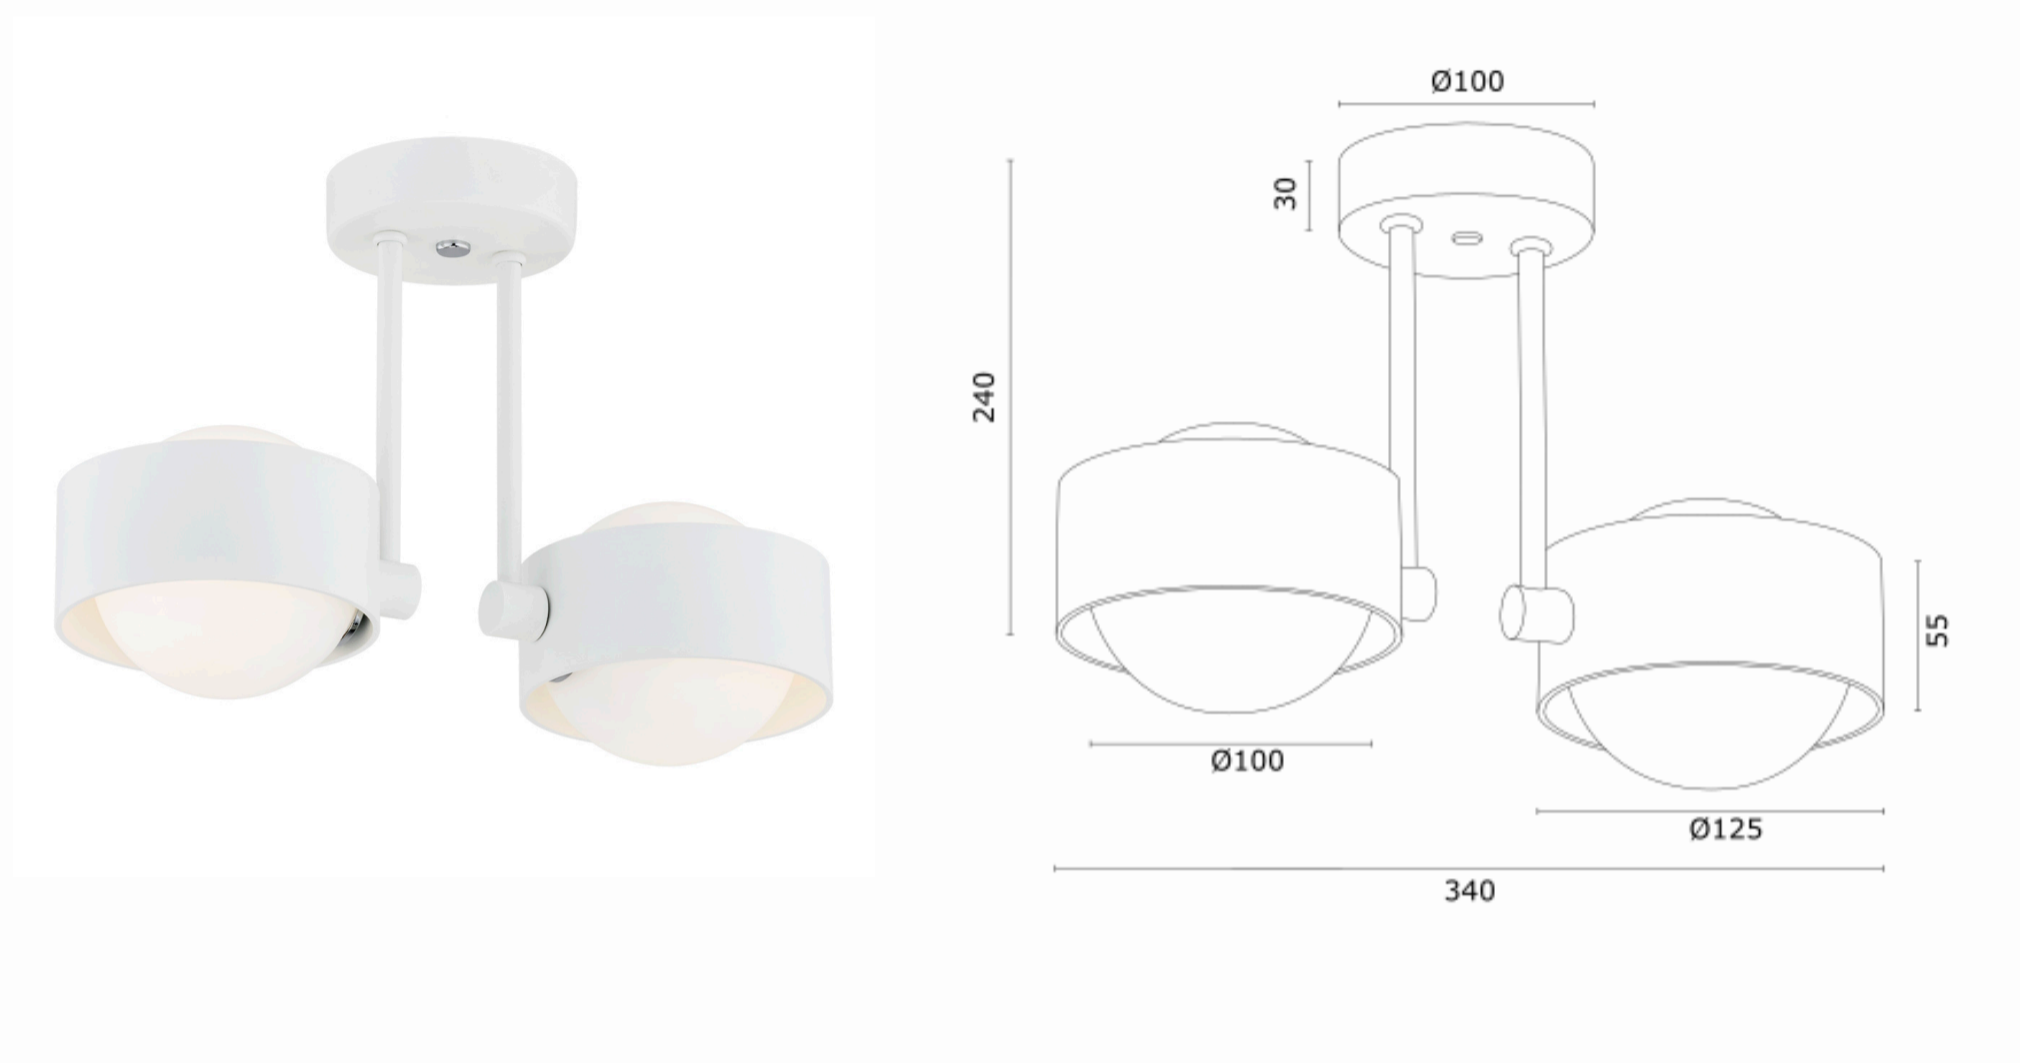

MASSIMO PLUS 7088

Product code: 7088

EAN:5902553228663

Height: 250mm

Width: 340mm

Depth: 125mm

Light source: G9 (nie zawiera źródła światła) / 230V

Type: lampa wisząca 2 pł.

Max Power: 2 x 6W LED (max)

Standard IP: IP44

Material: szkło, stal lakierowana

Color: opal mat, biały struktura

Weight netto (kg): 1,6

P.P.H. ARGON, ul. Szkolna 258, 42-261 Starcza,

NIP: 5731629761, **tel.** +48 504 437 619, biuro@argon-lampy.pl, www.argon-lampy.pl