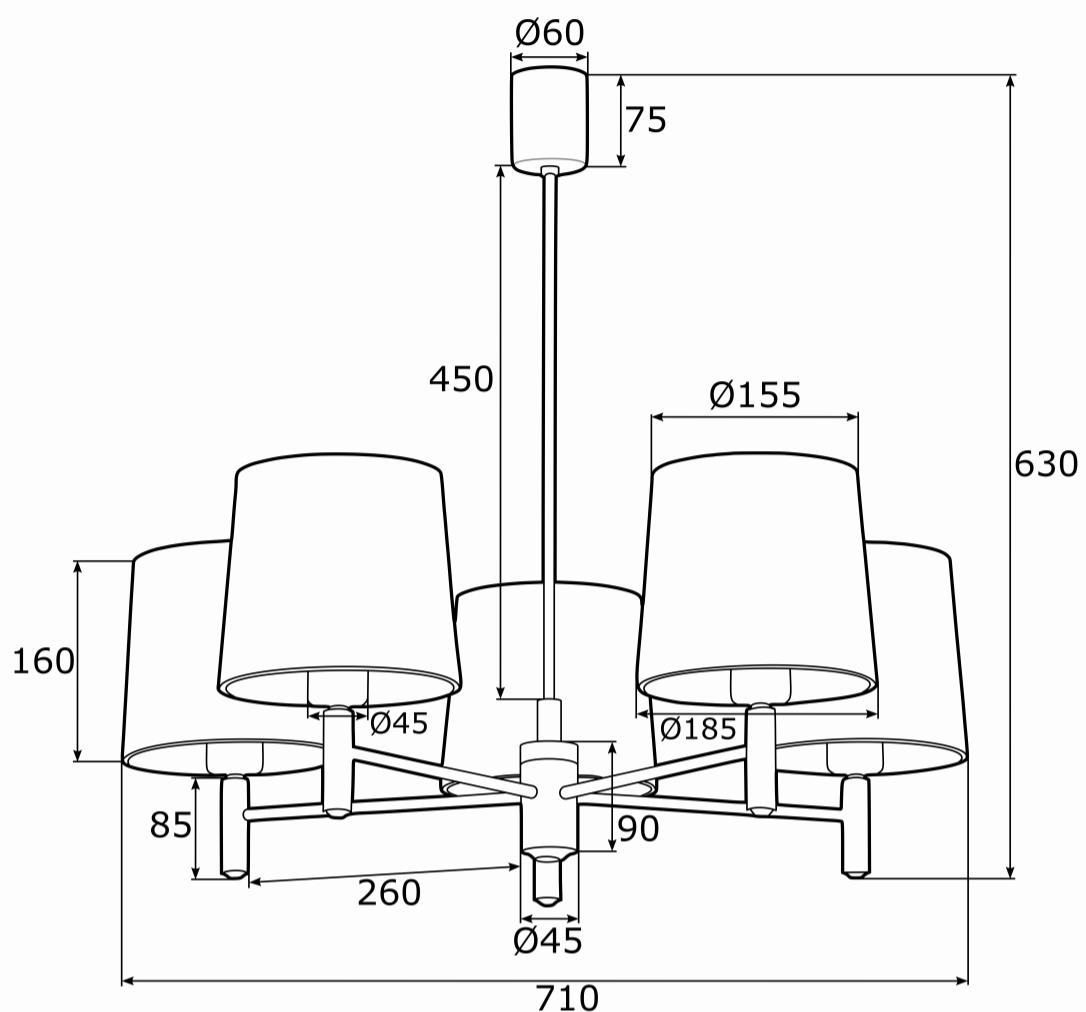

## PONTE 2086

**Kod produktu:** 2086

**EAN:** 5902553218923

**Wysokość:** 630mm

**Szerokość:** 710mm

**Głębokość:** 710mm

**Źródło światła:** E27 (nie zawiera źródła światła) / 230V

**Rodzaj oprawy:** żyrandol 5 pł.

**Moc oprawy:** 5 x 15W (max)

**Norma:** IP20

**Materiał wykonania:** abażur welur, stal mosiądzowana

**Kolor:** granat, ciemny mosiądz

**Waga netto (kg):** 3,4

**P.P.H. ARGON**, ul. Szkolna 258, 42-261 Starcza,