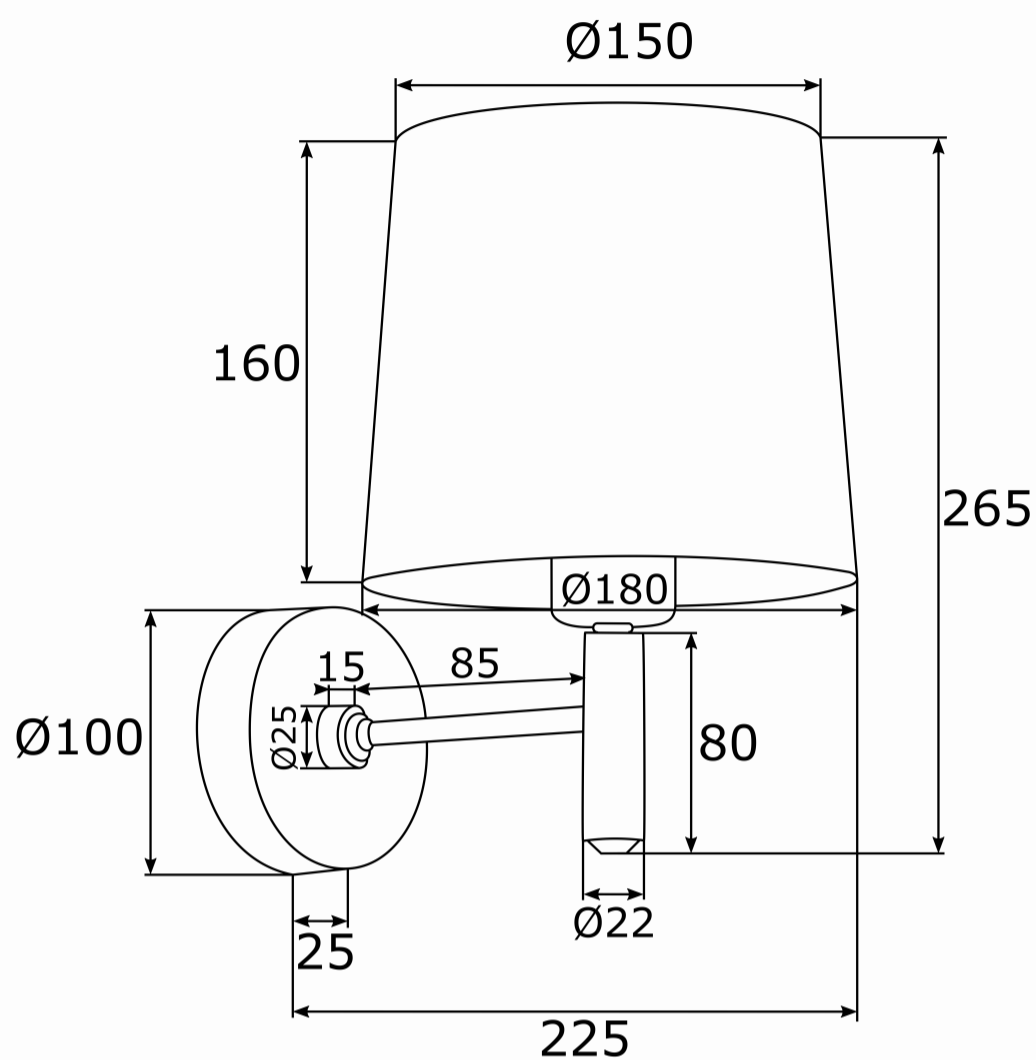

PONTE 4348

Product code 4348

EAN:5902553213768

Height 265mm

Width 180mm

Depth 225mm

Light source: E27 (nie zawiera źródła światła) / 230V

Type: kinkiet 1 pł.

Max Power: 1 x 15W (max)

Standard IP: IP20

Materiał: abażur welur, stal mosiądzowana

Color: granat, ciemny mosiądz

Weight netto (kg): 0,8

P.P.H. ARGON, ul. Szkolna 258, 42-261 Starcza,

NIP: 5731629761, **tel.** +48 504 437 619, biuro@argon-lampy.pl, www.argon-lampy.pl