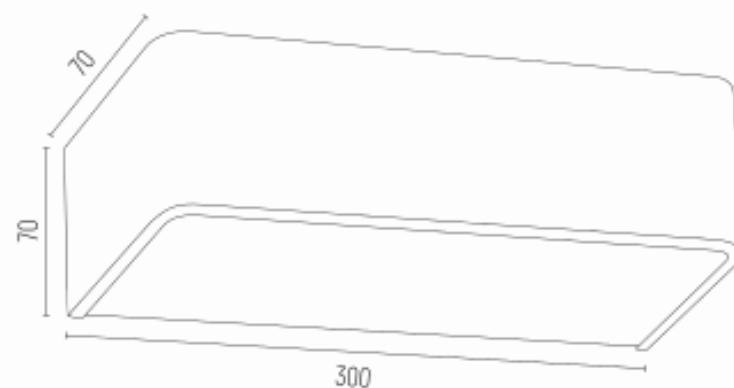

RODAN 4148

Product code: 4148

EAN:5902553211375

Height: 70mm

Width: 300mm

Depth: 90mm

Light source: E27 (nie zawiera źródła światła) / 230V

Type: kinkiet 1 pł. średni

Max Power: 1 x 15W (max)

Standard IP: IP20

Material: stal lakierowana, formatka, szkło

Color: złoty połysk, białe wykończenie

Weight netto (kg): 1,1

P.P.H. ARGON, ul. Szkolna 258, 42-261 Starcza,

NIP: 5731629761, **tel.** +48 504 437 619, biuro@argon-lampy.pl, www.argon-lampy.pl