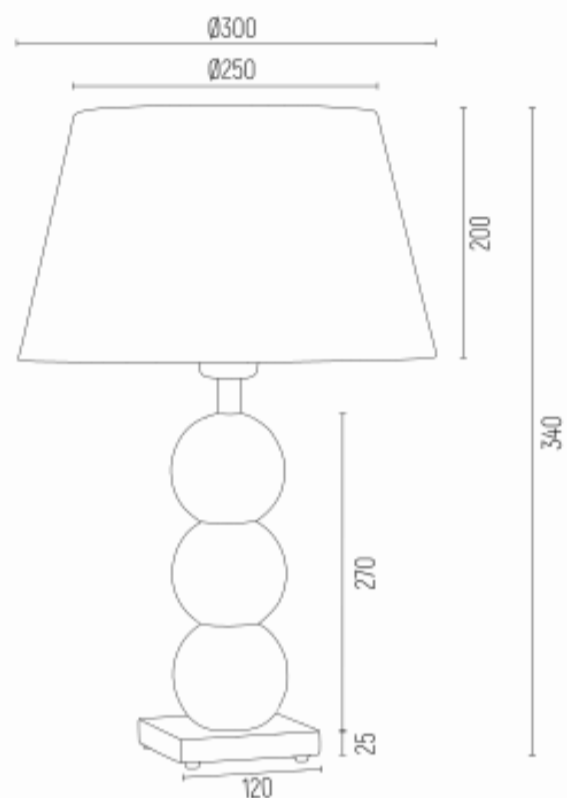

FUDŹI 3622

Kod produktu: 3622

EAN: 5902553203936

Wysokość: 550mm

Szerokość: 300mm

Głębokość: 300mm

Źródło światła: E27 (nie zawiera źródła światła) / 230V

Rodzaj oprawy: lampa stołowa 1 pł.

Moc oprawy: 1 x 15W (max)

Norma: IP20

Materiał wykonania: abażur, szkło, stal chromowana, stal lakierowana

Kolor: czarny, chrom

Waga netto (kg): 1,7

P.P.H. ARGON, ul. Szkolna 258, 42-261 Starcza,

NIP: 5731629761, **tel.** +48 504 437 619, biuro@argon-lampy.pl, www.argon-lampy.pl