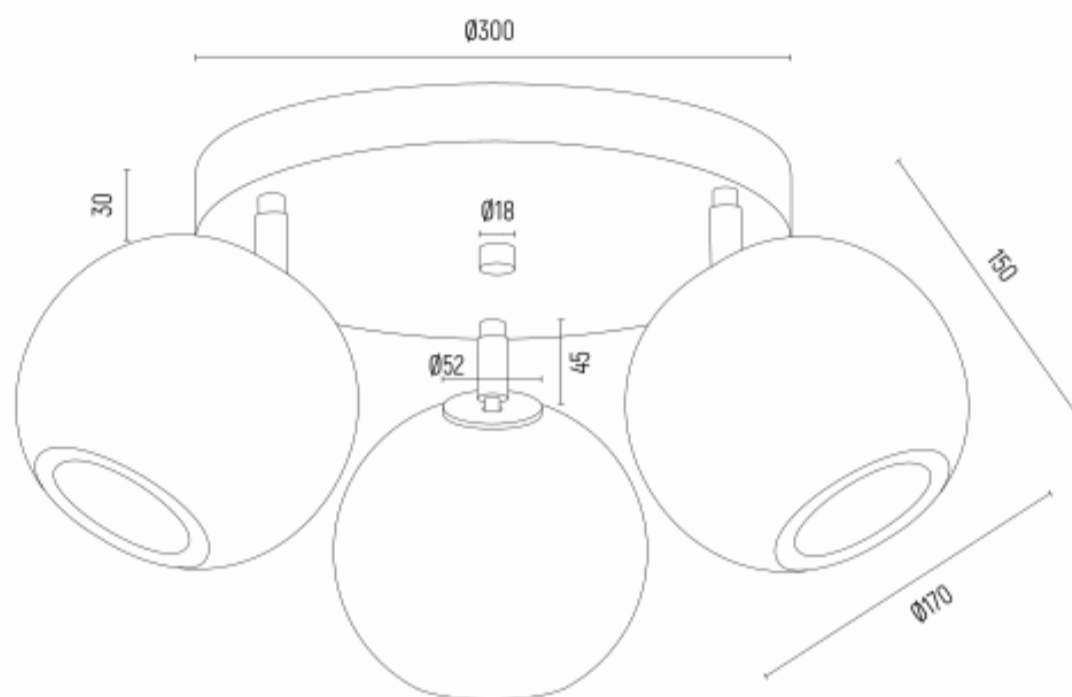

PARULA 6263

Product code: 6263

EAN: 5902553232875

Height: max 220 (min. 190) mm

Width: max 560 (min. 390)mm

Depth: max 560 (min. 390)mm

Light source: E14 (nie zawiera źródła światła) / 230V

Type: plafon 3 pl., koło

Max Power: 3 x 7W (max)

Standard IP: IP20

Material: drewno, stal lakierowana

Color: jasny brąz, beż

Weight netto (kg): 1,2

P.P.H. ARGON, ul. Szkolna 258, 42-261 Starcza,

NIP: 5731629761, **tel.** +48 504 437 619, biuro@argon-lampy.pl, www.argon-lampy.pl