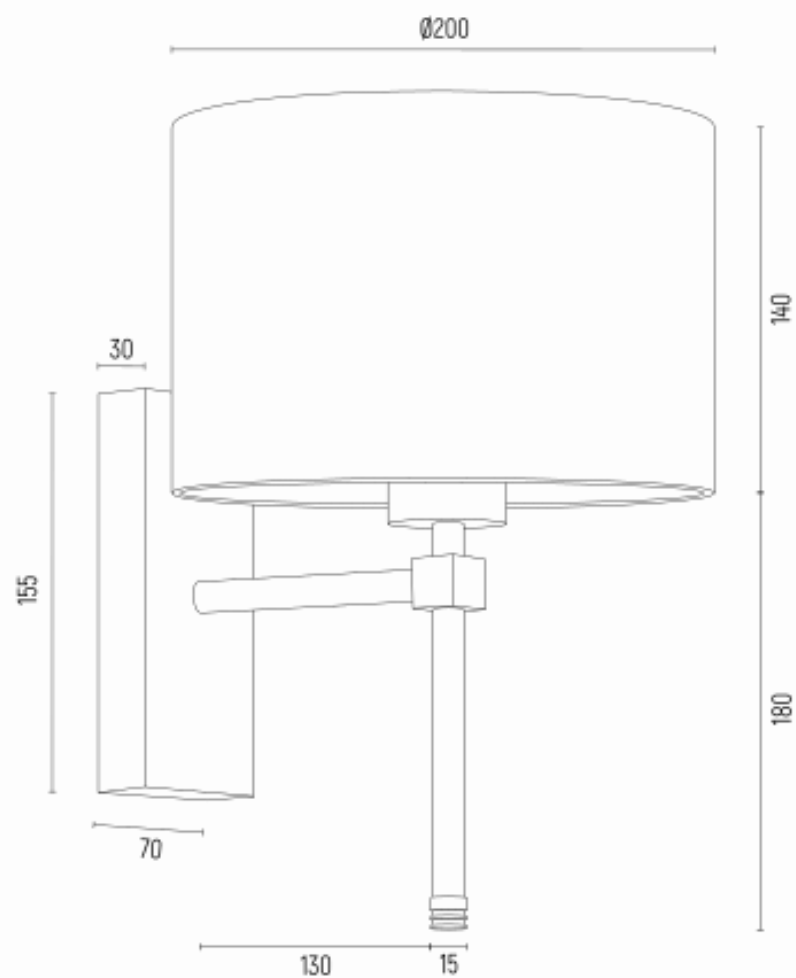

ABBANO 8048

Product code: 8048

EAN:5902553228373

Height: 320mm

Width: 200mm

Depth: 260mm

Light source: E27 (nie zawiera źródła światła) / 230V

Type: kinkiet 1 pł.

Max Power: 1 x 15W (max)

Standard IP: IP20

Material: abażur welur, mosiądz

Color: biały, mosiądz szczotkowany

Weight netto (kg): 0,7

P.P.H. ARGON, ul. Szkolna 258, 42-261 Starcza,

NIP: 5731629761, **tel.** +48 504 437 619, biuro@argon-lampy.pl, www.argon-lampy.pl