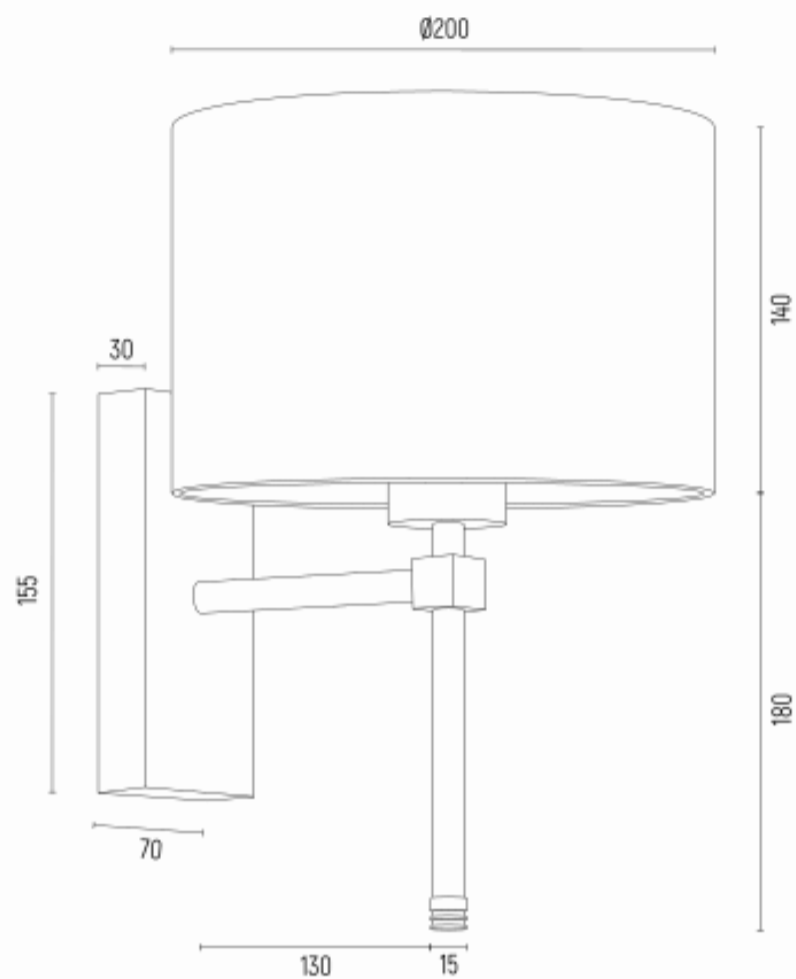

ABBANO 8050

Kod produktu: 8050

EAN: 5902553228397

Wysokość: 320mm

Szerokość: 200mm

Głębokość: 260mm

Źródło światła: E27 (nie zawiera źródła światła) / 230V

Rodzaj oprawy: kinkiet 1 pł.

Moc oprawy: 1 x 15W (max)

Norma: IP20

Materiał wykonania: abażur welur, mosiądz

Kolor: czarny, mosiądz szczotkowany

Waga netto (kg): 0,7

P.P.H. ARGON, ul. Szkolna 258, 42-261 Starcza,

NIP: 5731629761, **tel.** +48 504 437 619, biuro@argon-lampy.pl, www.argon-lampy.pl