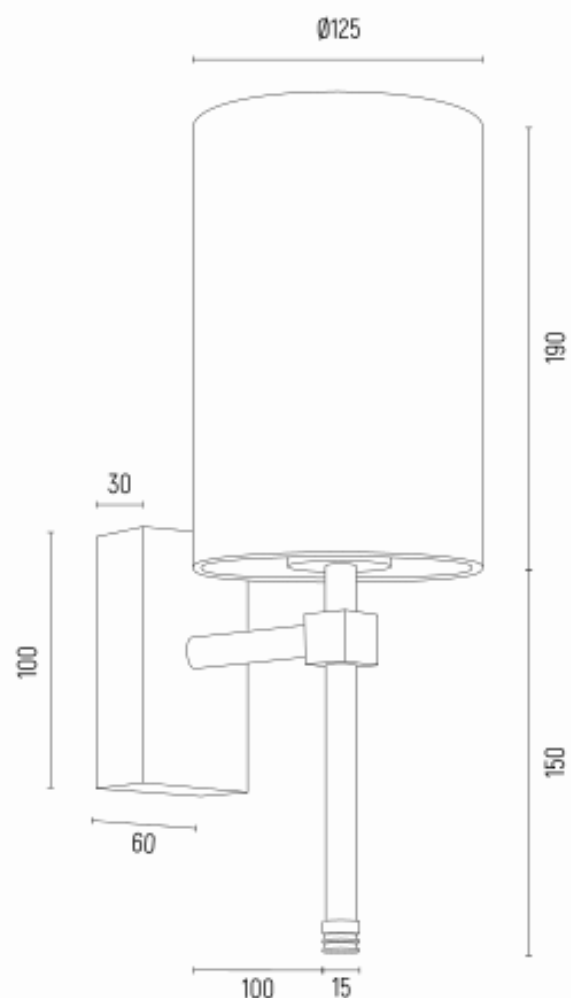

## ABRUZZO 8035

**Product code** 8035

**EAN:**5902553227802

**Height** 340mm

**Width** 125mm

**Depth** 175mm

**Light source:** E14 (nie zawiera źródła światła) / 230V

**Type:** kinkiet 1 pł.

**Max Power:** 1 x 7W (max)

**Standard IP:** IP20

**Materiał:** abażur welur, mosiądz

**Color:** czarny, mosiądz szczotkowany

**Weight netto (kg):** 0,5

**P.P.H. ARGON**, ul. Szkolna 258, 42-261 Starcza,

**NIP:** 5731629761, **tel.** +48 504 437 619, [biuro@argon-lampy.pl](mailto:biuro@argon-lampy.pl), [www.argon-lampy.pl](http://www.argon-lampy.pl)