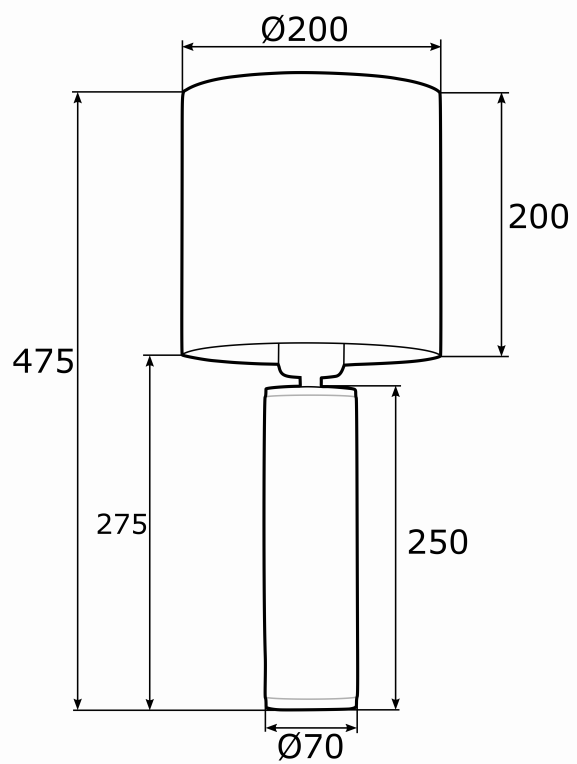

ALMADA 4231

Kod produktu: 4231

EAN:5902553212235

Wysoko??: 475mm

Szeroko??: 200mm

Głębokość: 200mm

Źródło światła: E27 (nie zawiera źródła światła) / 230V

Rodzaj oprawy: lampa stołowa 1 p?

Moc oprawy: 1 x 15W (max)

Norma: IP20

Materiał wykonania: aluminiowy, stal lakierowana, stal mosiężowa

Kolor: biały, biały struktura, el. mosiężowe

Waga netto (kg): 1,5

P.P.H. ARGON, ul. Szkolna 258, 42-261 Starcza,