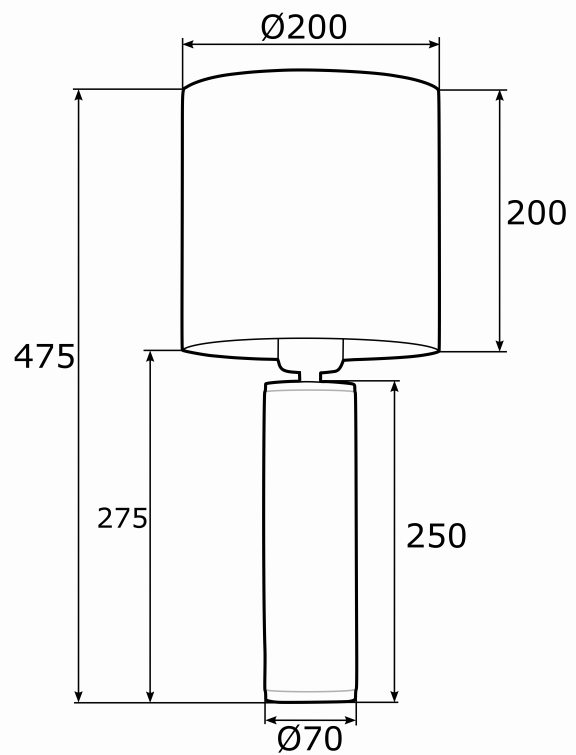

ALMADA 4233

Kod produktu: 4233

EAN:5902553212259

Wysoko??: 475mm

Szeroko??: 200mm

G??boko??: 200mm

Źródło światła: E27 (nie zawiera źródła światła) / 230V

Rodzaj oprawy: lampa stołowa 1 p?.

Moc oprawy: 1 x 15W (max)

Norma: IP20

Materiał wykonania: aluminium, stal lakierowana, stal mosiężowa

Kolor: biały, czarna struktura, el. mosiężowe

Waga netto (kg): 1,5

P.P.H. ARGON, ul. Szkolna 258, 42-261 Starcza,