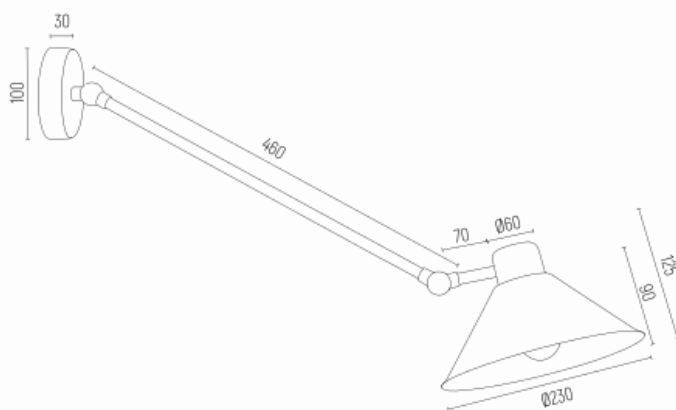

ALTEA 4072

Kod produktu: 4072

EAN:5902553216844

Wysoko???: 700mm

Szeroko???: 225mm

G??boko???: 700mm

?ród?o ?wiatla: E27 (nie zawiera ?ród?a ?wiat?a) / 230V

Rodzaj oprawy: kinkiet 1 p?.

Moc oprawy: 1 x 15W (max)

Norma: IP20

Materia? wykonania: stal lakierowana

Kolor: czarny struktura

Waga netto (kg): 0,75

P.P.H. ARGON, ul. Szkolna 258, 42-261 Starcza,

NIP: 5731629761, **tel.** +48 504 437 619, biuro@argon-lampy.pl, www.argon-lampy.pl