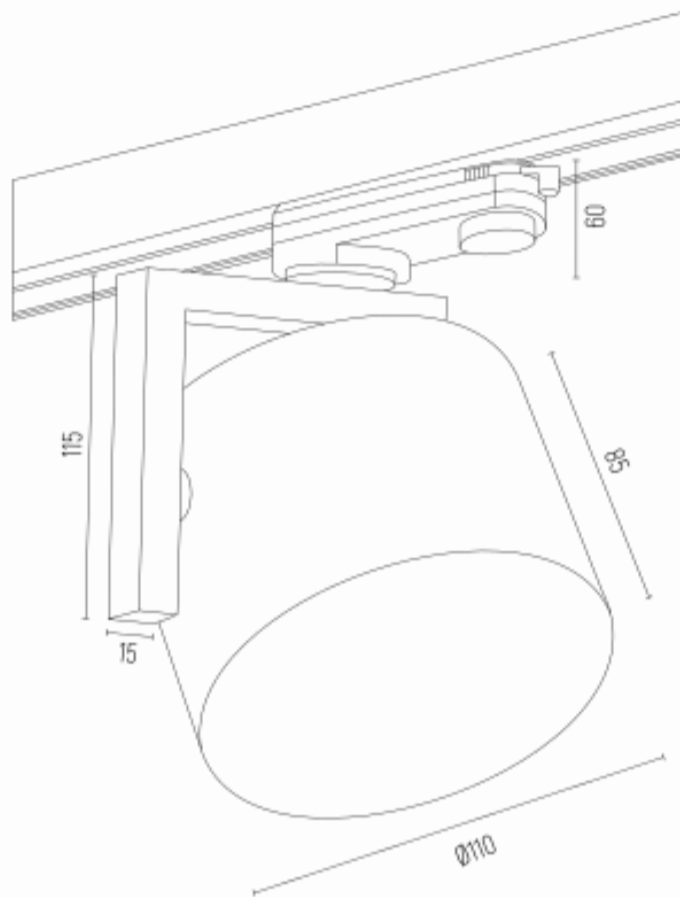

ALTO 4751 BZ

Kod produktu: 4751 BZ

EAN: 5902553223781

Wysokość: 115 (175 z adapterem)mm

Szerokość: 110mm

Głębokość: 115mm

Źródło światła: GU10 LED AR111 (nie zawiera źródła światła) / 230V

Rodzaj oprawy: reflektor 1 pł.

Moc oprawy: 1 x 12W (max)

Norma: IP20

Materiał wykonania: stal lakierowana, tworzywo sztuczne

Kolor: czarny struktura

Waga netto (kg): 0,5

P.P.H. ARGON, ul. Szkolna 258, 42-261 Starcza,

NIP: 5731629761, **tel.** +48 504 437 619, biuro@argon-lampy.pl, www.argon-lampy.pl