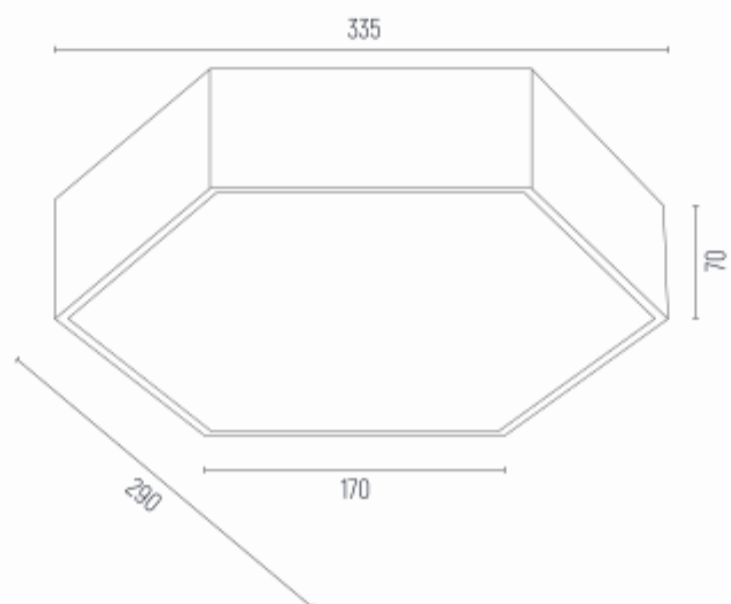

ARIZONA 3823

Product code: 3823

EAN: 5902553207194

Height: 70mm

Width: 335mm

Depth: 290mm

Light source: LED (zintegrowany) 230V / 2450 lm / 3000 K

Type: plafon 1 pł. duży

Max Power: 22,5W

Standard IP: IP20

Material: stal lakierowana, szkło

Color: czarny struktura

Weight netto (kg): 1,8

P.P.H. ARGON, ul. Szkolna 258, 42-261 Starcza,

NIP: 5731629761, **tel.** +48 504 437 619, biuro@argon-lampy.pl, www.argon-lampy.pl