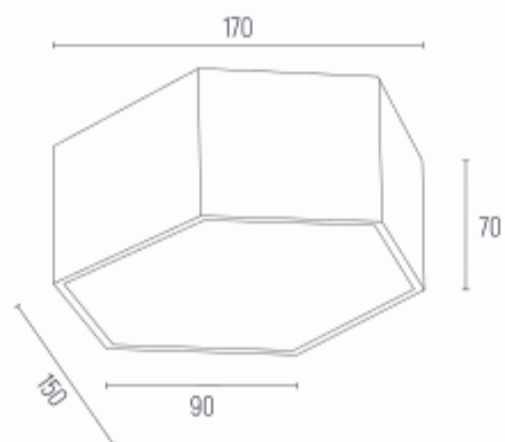

ARIZONA 3828

Kod produktu: 3828

EAN:5902553207248

Wysokość: 70mm

Szerokość: 170mm

Głębokość: 150mm

Źródło światła: LED (zintegrowany) 230V / 1150 lm / 3000 K

Rodzaj oprawy: plafon 1 pł. mały

Moc oprawy: 9W

Norma: IP20

Materiał wykonania: stal lakierowana, szkło

Kolor: biały struktura

Waga netto (kg): 0,6

P.P.H. ARGON, ul. Szkolna 258, 42-261 Starcza,

NIP: 5731629761, **tel.** +48 504 437 619, biuro@argon-lampy.pl, www.argon-lampy.pl