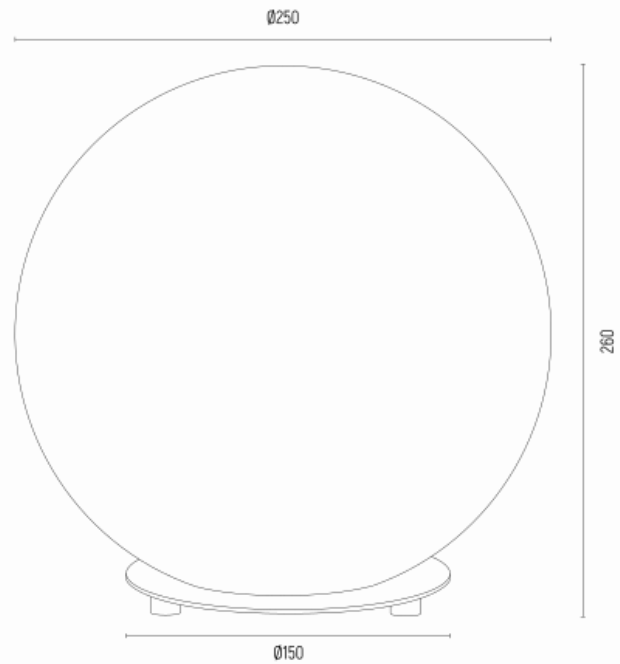

ARUBA 8533

Kod produktu: 8533

EAN:5902553236781

Wysoko??: 260mm

Szeroko??: 250mm

G??boko??: 250mm

?ród?o ?wiatla: E27 (nie zawiera ?ród?a ?wiat?a) / 230V

Rodzaj oprawy: lampa sto?owa 1 p?.

Moc oprawy: 1 x 15W (max)

Norma: IP20

Materia? wykonania: szk?o, mosi?dz

Kolor: bia?o-br?zowy marmurek, mosi?dz szczotkowany

Waga netto (kg): 2,2

P.P.H. ARGON, ul. Szkolna 258, 42-261 Starcza,

NIP: 5731629761, **tel.** +48 504 437 619, biuro@argon-lampy.pl, www.argon-lampy.pl