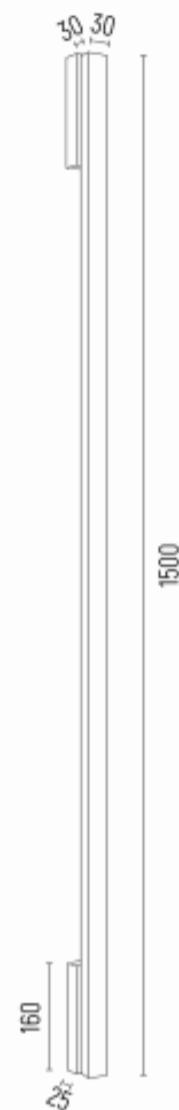

ASSE 8054

Kod produktu: 8054

EAN:5902553228533

Wysokość: 1500mm

Szerokość: 50mm

Głębokość: 55mm

Źródło światła: LED (zintegrowany) / 230V / 3000K

Rodzaj oprawy: listwa LED

Moc oprawy: 1*15W

Norma: IP20

Materiał wykonania: stal lakierowana

Kolor: czarny struktura

Waga netto (kg): 1,4

P.P.H. ARGON, ul. Szkolna 258, 42-261 Starcza,

NIP: 5731629761, **tel.** +48 504 437 619, biuro@argon-lampy.pl, www.argon-lampy.pl