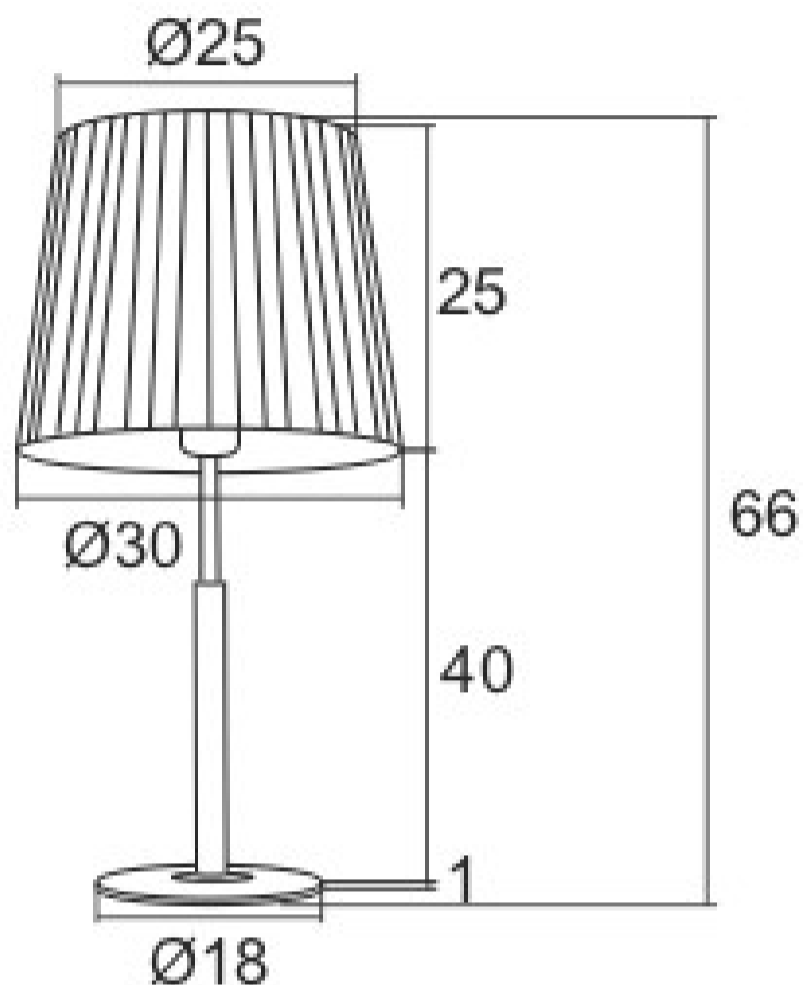

ASTI 3847**DANE TECHNICZNE****Kod produktu:** 3847**EAN:****Wysokość:** 660mm**Szerokość:** 300mm**Głębokość:** mm**Źródło światła:** 1 X E27/15W**Rodzaj oprawy:** Lampa stołowa**Moc oprawy:****Norma:** IP 20**Materiał wykonania:** stal chromowana, abażur**Kolor:** biały, chrom**Waga netto (kg):****P.P.H. ARGON**, ul. Szkolna 258, 42-261 Starcza,**NIP:** 5731629761, **tel.** +48 504 437 619, biuro@argon-lampy.pl, www.argon-lampy.pl