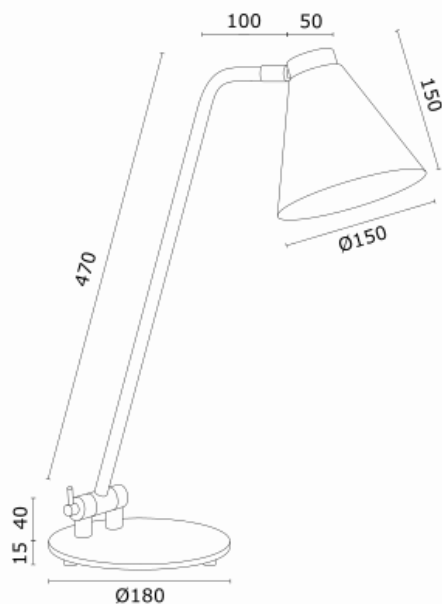

AVALONE 8000

Kod produktu: 8000

EAN:5902553227291

Wysoko??: 550mm

Szeroko??: 180mm

G??boko??: 300mm

?ród?o ?wiatla: E27 (nie zawiera ?ród?a ?wiat?a) / 230V

Rodzaj oprawy: lampa biurkowa 1 p?.

Moc oprawy: 1 x 15W (max)

Norma: IP20

Materia? wykonania: stal lakierowana

Kolor: bia?y struktura

Waga netto (kg): 2,6

P.P.H. ARGON, ul. Szkolna 258, 42-261 Starcza,

NIP: 5731629761, **tel.** +48 504 437 619, biuro@argon-lampy.pl, www.argon-lampy.pl