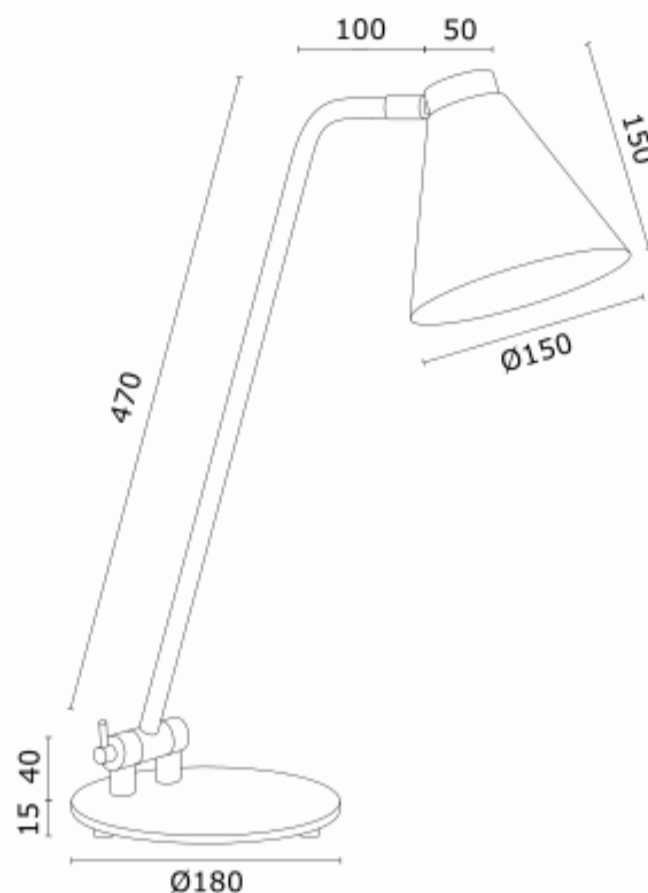

AVALONE 8002

Kod produktu: 8002

EAN:5902553227369

Wysokość: 550mm

Szerokość: 180mm

Głębokość: 300mm

Źródło światła: E27 (nie zawiera źródła światła) / 230V

Rodzaj oprawy: lampa biurkowa 1 pł.

Moc oprawy: 1 x 15W (max)

Norma: IP20

Materiał wykonania: stal lakierowana

Kolor: czarny struktura

Waga netto (kg): 2,6

P.P.H. ARGON, ul. Szkolna 258, 42-261 Starcza,

NIP: 5731629761, **tel.** +48 504 437 619, biuro@argon-lampy.pl, www.argon-lampy.pl