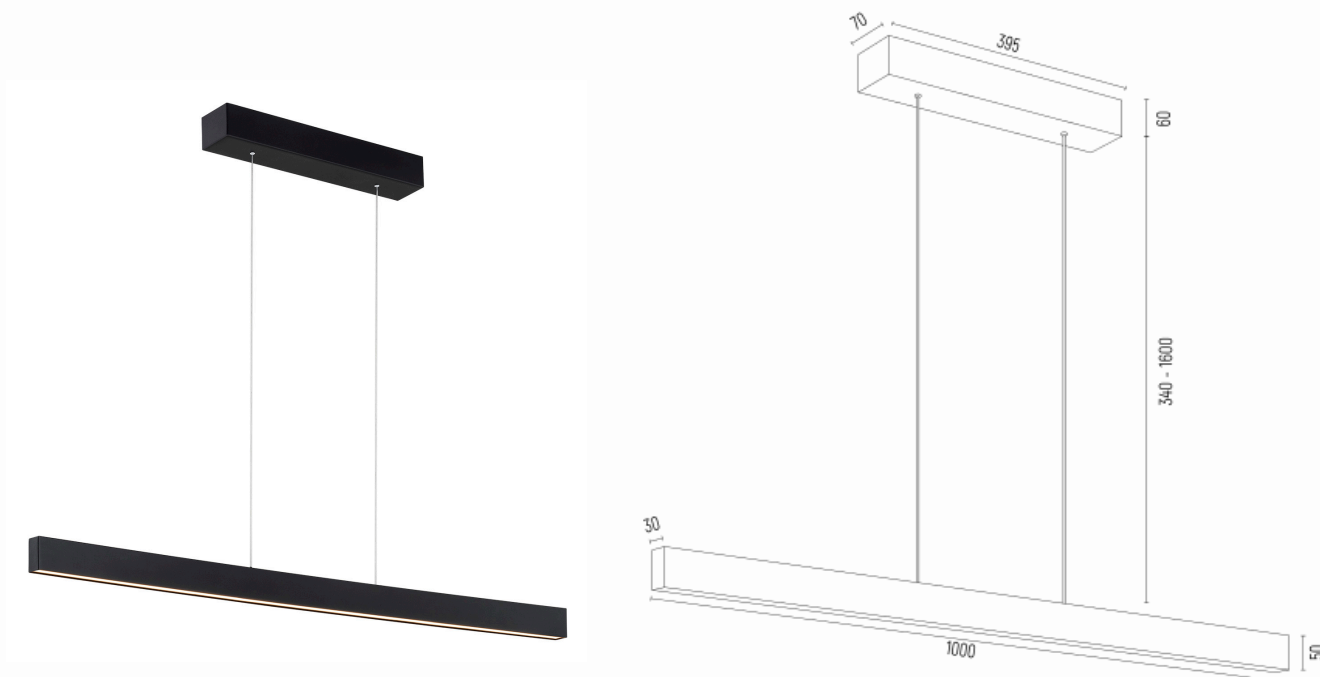

BALANS 8303

Kod produktu: 8303

EAN:5902553233025

Wysoko??: max 1710mm

Szeroko??: 1000mm

G??boko??: 70mm

?ród?o ?wiatla: LED (zintegrowany) / 4725 lm / 3000K

Rodzaj oprawy: lampa wisz?ca 1 p?.

Moc oprawy: 1 x 35W

Norma: IP20

Materia? wykonania: stal lakierowana

Kolor: czarny

Waga netto (kg): 3,2

P.P.H. ARGON, ul. Szkolna 258, 42-261 Starcza,

NIP: 5731629761, **tel.** +48 504 437 619, biuro@argon-lampy.pl, www.argon-lampy.pl