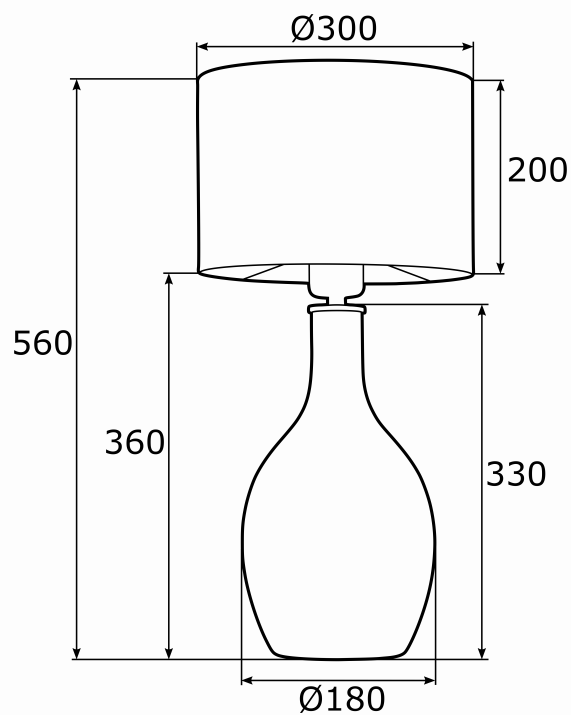

BEJA 4360

Kod produktu: 4360

EAN:5902553214031

Wysoko??: 560mm

Szeroko??: 300mm

G??boko??: 300mm

?ród?o ?wiatla: E27 (nie zawiera ?ród?a ?wiat?a) / 230V

Rodzaj oprawy: lampa sto?owa 1 p?.

Moc oprawy: 1 x 15W (max)

Norma: IP20

Materia? wykonania: abakur, szk?o, stal mosi?dzowana

Kolor: bia?o szary ze z?otym dekokem, szara podstawa po?ysk, el. mosi?dzowane

Waga netto (kg): 1,4

P.P.H. ARGON, ul. Szkolna 258, 42-261 Starcza,