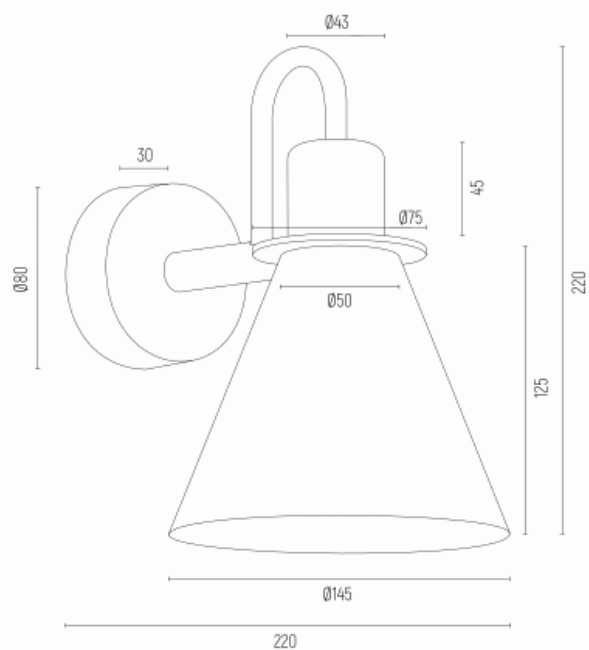

BEVERLY 4704

Kod produktu: 4704

EAN:5902553222371

Wysoko??: 220mm

Szeroko??: 145mm

G??boko??: 220mm

?ród?o ?wiatla: E27 (nie zawiera ?ród?a ?wiat?a) / 230V

Rodzaj oprawy: kinkiet 1 p?.

Moc oprawy: 1 x 15W (max)

Norma: IP20

Materia? wykonania: stal lakierowana, stal mosi?dzowana

Kolor: bia?y struktura, el. mosi?dzowane

Waga netto (kg): 0,6

P.P.H. ARGON, ul. Szkolna 258, 42-261 Starcza,

NIP: 5731629761, **tel.** +48 504 437 619, biuro@argon-lampy.pl, www.argon-lampy.pl

Na zdjęciach pokazane jest poglądowe przedstawienie produktów oraz kolorów. ARGON zastrzega sobie prawo do zmiany przedstawionych materiałów i parametrów technicznych produktów. Rzeczywiste dane mogą nieznacznie różnić się ze względu na proces produkcyjny. Podane wymiary oraz informacje techniczne mają charakter informacyjny.