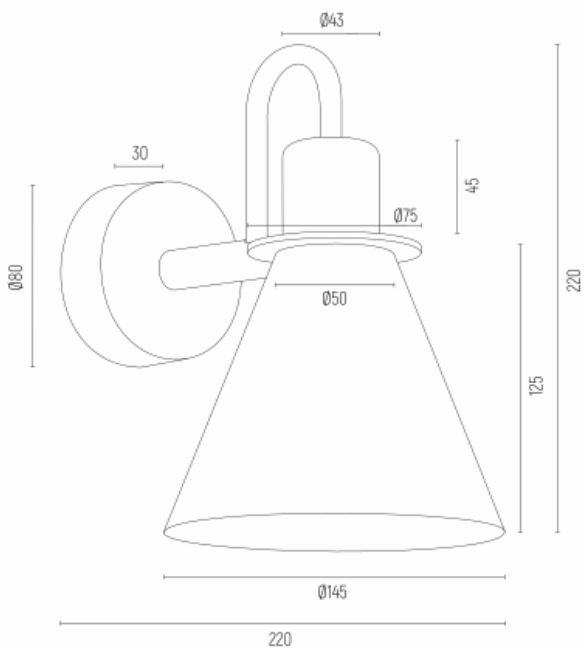

BEVERLY 4705

Kod produktu: 4705

EAN:5902553222395

Wysoko??: 220mm

Szeroko??: 145mm

G??boko??: 220mm

?ród?o ?wiatla: E27 (nie zawiera ?ród?a ?wiat?a) / 230V

Rodzaj oprawy: kinkiet 1 p?.

Moc oprawy: 1 x 15W (max)

Norma: IP20

Materia? wykonania: stal lakierowana, stal chromowana

Kolor: bia?y struktura, el. chromowane

Waga netto (kg): 0,6

P.P.H. ARGON, ul. Szkolna 258, 42-261 Starcza,

NIP: 5731629761, **tel.** +48 504 437 619, biuro@argon-lampy.pl, www.argon-lampy.pl

Na zdjęciach pokazane jest poglądowe przedstawienie produktów oraz kolorów. ARGON zastrzega sobie prawo do zmiany przedstawionych materiałów i parametrów technicznych produktów. Rzeczywiste dane mogą nieznacznie różnić się ze względu na proces produkcyjny. Podane wymiary oraz informacje techniczne mają charakter informacyjny.