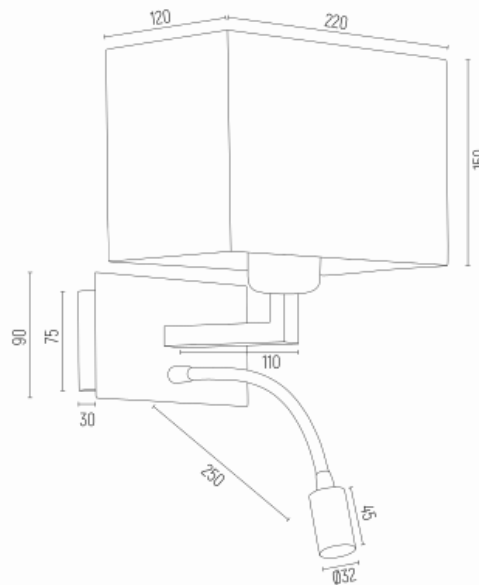

BILL 1040

Product code 1040

EAN:5902553223224

Height max 480mm

Width 220mm

Depth 150mm

Light source: E27 (nie zawiera źródła światła) / 230V + LED (zintegrowany) / 230V / 3000K

Type: kinkiet 2 p?

Max Power: 1 x 15W (max) + 1 x 4,5W

Standard IP: IP20

Materia?: abażur welur, mosiądz, stal lakierowana

Color: biały, mosiądz szczotkowany, czarny mat

Weight netto (kg): 0,94

P.P.H. ARGON, ul. Szkolna 258, 42-261 Starcza,