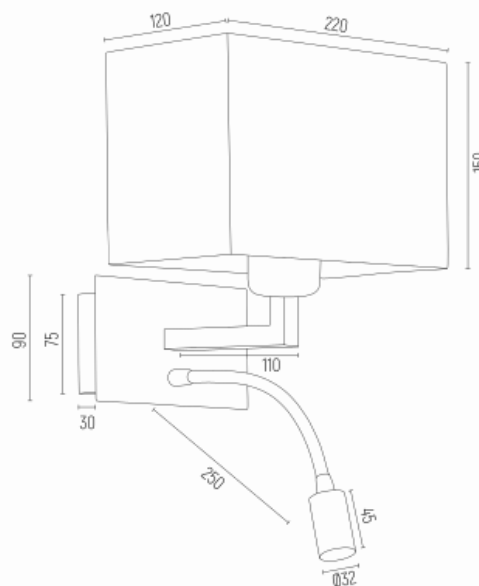

BILL 1043

Product code 1043

EAN:5902553223743

Height max 480mm

Width 220mm

Depth 150mm

Light source: E27 (nie zawiera źródła światła) / 230V + LED (zintegrowany) / 230V / 3000K

Type: kinkiet 2 p?.

Max Power: 1 x 15W (max) + 1 x 4,5W

Standard IP: IP20

Materia?: abażur welur, stal lakierowana

Color: beżowy, czarny mat

Weight netto (kg): 0,94

P.P.H. ARGON, ul. Szkolna 258, 42-261 Starcza,

NIP: 5731629761, **tel.** +48 504 437 619, biuro@argon-lampy.pl, www.argon-lampy.pl